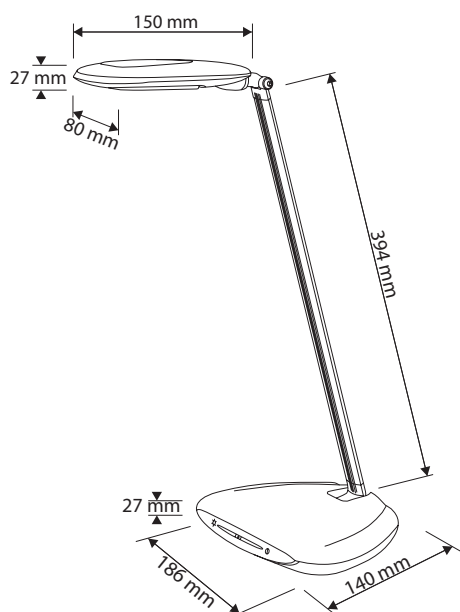

Art. Nr. 9218

Tischleuchte in LED-Technik. Einstellbar in 4 verschiedenen Lichtstufen jeweils in Kalt- und Warmlicht. Kopf und Arm in Neigung stufenlos einstellbar.

Functional table lamp with LED technology. Arm and shade infinitely variable. The lamp is 4-step dimmable each in warm-white and daylight brightness.

Art. Nr.: 9218

Material: ABS / Aluminium / Eisen

Leuchtmittelart: LED

Socket: 230 V / 2 x 9 LEDs / 5 W

Lichtstrom: 250 lm

Beleuchtungsstärke, Abstand in cm: 1000 lux - 40 cm

Mittlere Nennlebensdauer: 20.000 h

Farbtemperatur: 4.000 K +/- 300

Zertifikate: CE

Farbe: Schwarz / Silber

Art. No.: 9218

material: ABS / aluminium / iron

ype of bulb: LED

socket: 230 V / 2 x 9 LEDs / 5 W

luminous flux: 250 lm

illuminance, distance in cm: 1000 lux - 40 cm

rated life time: 20.000 h

colour temperature: 4.000 K +/- 300

certificates: CE

colour: black / silver