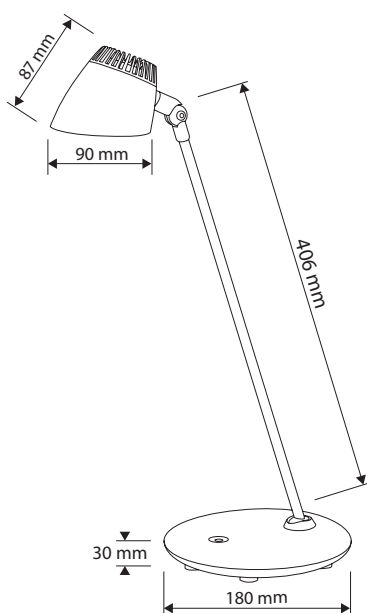

Art. Nr. 9216

Schlichte Tischleuchte in LED-Technik. Kopf und Arm in Neigung verstellbar. Nutzbar in 3 verschiedenen Lichtstufen.

Artless table lamp with LED technology. Arm and shade with adjustable tilt. The lamp is 3-step dimmable.

Art. Nr.: 9216

Material: ABS / Aluminium / Eisen

Leuchtmittelart: LED

Socket: 230 V / 12 LEDs / 5 W

Lichtstrom: 250 lm

Beleuchtungsstärke, Abstand in cm: 1500 lux - 40 cm

Mittlere Nennlebensdauer: 20.000 h

colour temperature: 4.000 K +/- 300

Zertifikate: CE

colour: black / silver

Art. No.: 9216

material: ABS / aluminium / iron

type of bulb: LED

socket: 230 V / 12 LEDs / 5 W

luminous flux: 250 lm

illuminance, distance in cm: 1500 lux - 40 cm

rated life time: 20.000 h

colour temperature: 4.000 K +/- 300

certificates: CE

colour: black / silver