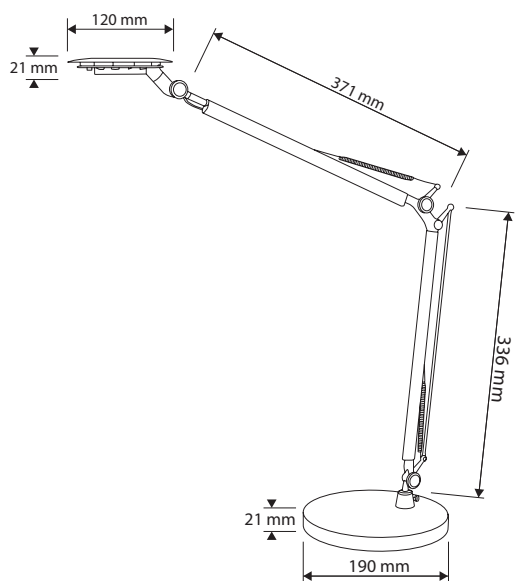

### Art. Nr. 9215

Tischleuchte mit Doppelarm in innovativer LED-Technik. Sie ist sehr individuell einstellbar durch ihre 2 Gelenke und hat einen drehbaren Reflektor.

*Functional table lamp with LED technology. The double arm makes it extremely flexible to use. The shade is rotatable.*

### Art. Nr.: 9215

Material: ABS / Aluminium / Eisen

Leuchtmittelart: LED

Socket: 230 V / 12 LEDs / 6 W

Lichtstrom: 300 lm

Beleuchtungsstärke, Abstand in cm: 1900 lux - 40 cm

Mittlere Nennlebensdauer: 20.000 h

### Art. No.: 9215

material: ABS / aluminium / iron

type of bulb: LED

socket: 230 V / 12 LEDs / 6 W

luminous flux: 300 lm

illuminance, distance in cm: 1900 lux - 40 cm

rated life time: 20.000 h

colour temperature: 4.000 K +/- 300