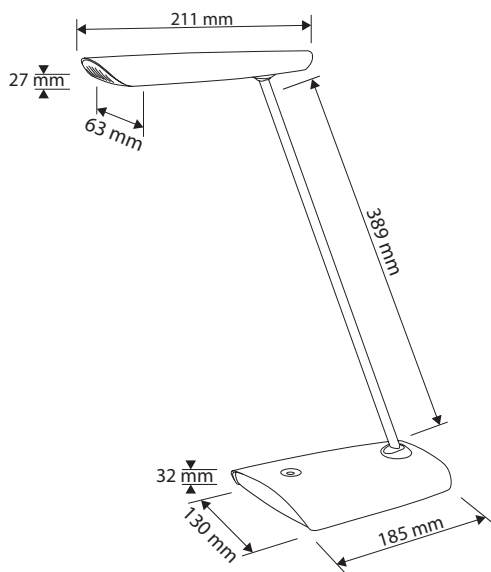

### Art. Nr. 9213

Moderne Tischleuchte in innovativer LED-Technik. Kopf und Arm in Neigung verstellbar. Die Tischleuchte ist in 3 verschiedenen Lichtstufen einstellbar.

*Modern LED-table lamp. Arm and shade with adjustable tilt. The table lamp is 3-step dimmable with touch sensor.*

### Art. Nr.: 9213

Material: ABS / Aluminium / Eisen

Leuchtmittelart: LED

Socket: 230 V / 12 LEDs / 5 W

Lichtstrom: 250 lm

Beleuchtungsstärke, Abstand in cm: 1600 lux - 40 cm

Mittlere Nennlebensdauer: 20.000 h

Farbtemperatur: 4.000 K +/- 300

Zertifikate: CE

Farbe: Weiß

Dieses Produkt enthält eine Lichtquelle der Energieeffizienzklasse: G

### Art. No.: 9213

material: ABS / aluminium / iron

type of bulb: LED

socket: 230 V / 12 LEDs / 5 W

luminous flux: 250 lm

illuminance, distance in cm: 1600 lux - 40 cm

rated life time: 20.000 h

colour temperature: 4.000 K +/- 300