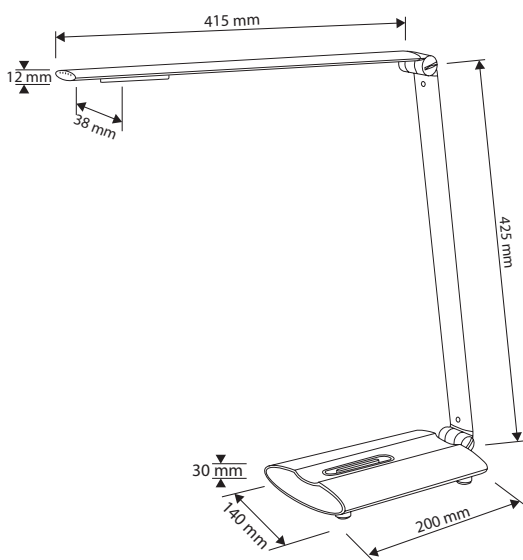

## Art. Nr. 9212

Tischleuchte mit LED-Technik, Kopf und Arm in Neigung verstellbar. Die Leuchte ist in 3 unterschiedlichen Lichtstufen einstellbar.

*Table lamp with LED technology, arm and shade with adjustable tilt. The lamp is 3-step dimmable with a touch sensor.*

### Art. Nr.: 9212

Material: ABS / Aluminium / Eisen

Leuchtmittelart: LED

Socket: 230 V / 12 LEDs / 8 W

Lichtstrom: 300 lm

Beleuchtungsstärke, Abstand in cm: 1700 lux - 40 cm

Mittlere Nennlebensdauer: 20.000 h

### Art. No.: 9212

material: ABS / aluminium / iron  
type of bulb: LED

socket: 230 V / 12 LEDs / 8 W

luminous flux: 300 lm

illuminance, distance in cm: 1700 lux - 40 cm

rated life time: 20.000 h

colour temperature: 4.000 K +/- 300