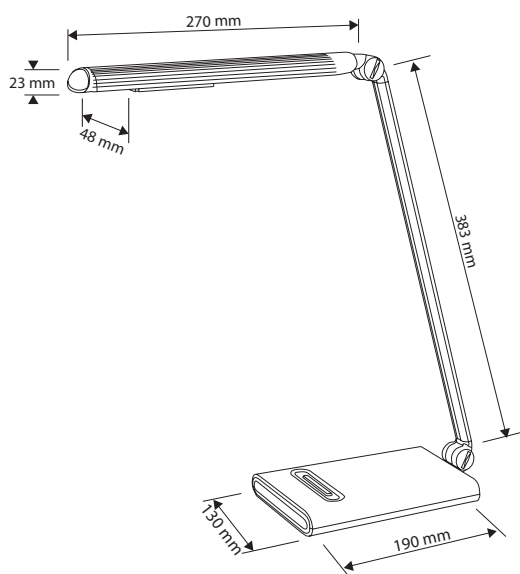

Art. Nr. 9211

Tischleuchte mit innovativer LED-Technik. Der Reflektor ist an der Oberseite leicht geriffelt und nahezu um 360° drehbar. Die Leuchte ist in 3 verschiedenen Lichtstufen nutzbar.

Modern table lamp with LED technology. The shade is nearly 360° rotatable. The lamp is 3-step dimmable with touch sensor.

Art. Nr.: 9211

Material: ABS / Aluminium / Eisen

Leuchtmittelart: LED

Sockel: 230 V / 12 LEDs / 6W

Lichtstrom: 300 lm

Beleuchtungsstärke, Abstand in cm: 1500 lux - 40 cm

Mittlere Nennlebensdauer: 20.000 h

Farbtemperatur: 4.000 K +/- 300

luminous flux: 300 lm

illuminance, distance in cm: 1500 lux - 40 cm

rated life time: 20.000 h

colour temperature: 4.000 K +/- 300

certificates: CE

colour: anthracite / silver

This product contains a light source of energy efficiency class: G