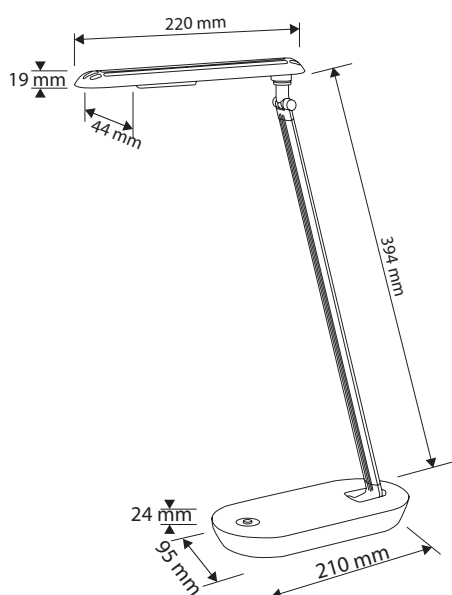

### Art. Nr. 9210

Praktische Tischleuchte mit LED-Technik. Kopf und Arm in Neigung stufenlos verstellbar.

*Functional table lamp with LED technology. Arm and reflector steplessly adjustable.*

### Art. Nr.: 9210

Material: ABS / Aluminium / Eisen

Leuchtmittelart: LED

Socket: 230 V / 12 LEDs / 4,5 W

Lichtstrom: 250 lm

Beleuchtungsstärke, Abstand in cm: 1000 lux - 40 cm

Mittlere Nennlebensdauer: 20.000 h

### Art. No.: 9210

material: ABS / aluminium / iron  
type of bulb: LED

socket: 230 V / 12 LEDs / 4,5 W

luminous flux: 250 lm

illuminance, distance in cm: 1000 lux - 40 cm

rated life time: 20.000 h

colour temperature: 4.000 K +/- 300