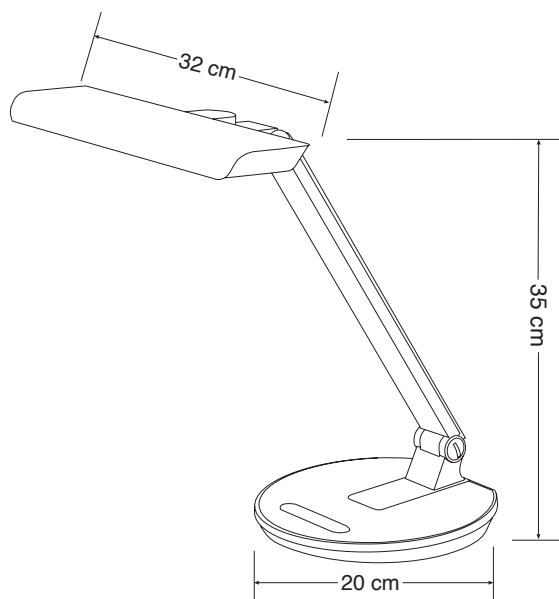

### Art. Nr. 9151

LED Tischleuchte. Arm und Kopf in Neigung verstellbar. 4-fach dimmbar über eine Touchfunktion.

*Table lamp LED. Arm and shade with adjustable tilt. 4-step dimmable via touch sensor.*

### Art. Nr.: 9151

Material: Plastik  
 Leuchtmittelart: LED  
 Sockel: 230 V / 21 LEDs / 8 W  
 Lichtstrom: 735 lm  
 Beleuchtungsstärke, Abstand in cm: 1450 lux - 35 cm  
 Mittlere Nennlebensdauer: 50.000 h  
 Farbtemperatur: 5.000 K  
 Zertifikate: CE  
 Farbe: Silber / Schwarz

### Art. Nr.: 9151

material: plastic  
 type of bulb: LED  
 socket: 230 V / 21 LEDs / 8 W  
 luminous flux: 735 lm  
 illuminance, distance in cm: 1450 lux - 35 cm  
 rated life time: 50.000 h  
 colour temperature: 5.000 K  
 certificates: CE  
 colour: silver / black