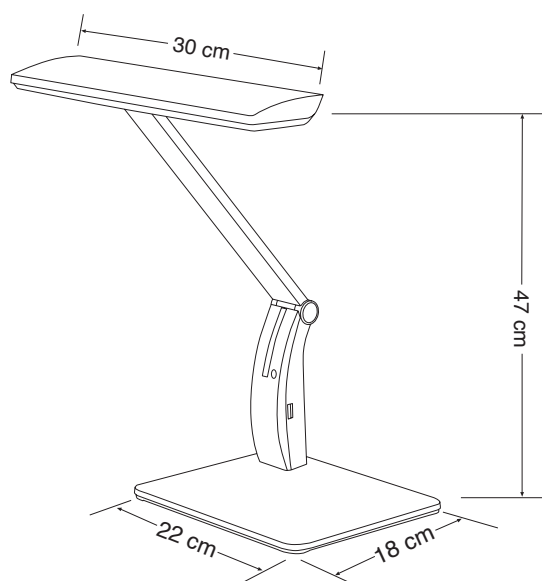

### Art. Nr. 9150

LED Tischleuchte. Arm und Kopf in Neigung verstellbar. 4-fach dimmbar mit Touchfunktion. USB-Schnittstelle am Leuchtenarm.

*Table lamp LED. Arm and shade with adjustable tilt. 4-step dimmable with touch sensor. USB-port at the lamps arm.*

### Art. Nr.: 9150

Material: Kunststoff

Leuchtmittelart: LED

Socket: 240 V / 21 LEDs / 8 W

Lichtstrom: 735 lm

Beleuchtungsstärke, Abstand in cm: 1450 lux - 35 cm

Mittlere Nennlebensdauer: 50.000 h

Farbtemperatur: 5.000 K

### Art. No.: 9150

material: plastic

type of bulb: LED

socket: 240 V / 21 LEDs / 8 W

luminous flux: 735 lm

illuminance, distance in cm: 1450 lux - 35 cm

ated life time: 50.000 h

colour temperature: 5.000 K