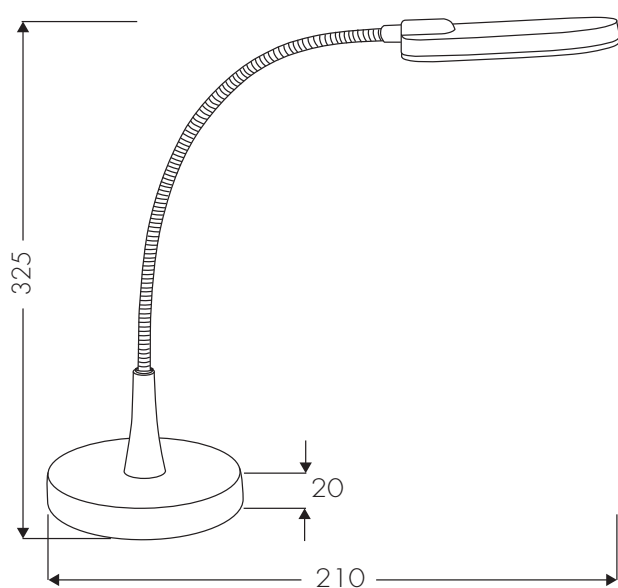

### Art. Nr. 9081

Praktische kleine LED Tischleuchte mit sehr flexibel einstellbarem Leuchtenarm aus Metall.

*Compact LED table lamp with flexible metal tube for individual adjustment.*

### Art. Nr.: 9081

Material: Kunststoff

Leuchtmittelart: LED

Socket: 230 V / 6 LEDs / 3,7 W

Lichtstrom: 220 lm

Beleuchtungsstärke, Abstand in cm: 1400 lux - 35 cm

Mittlere Nennlebensdauer: 30.000 h

colour temperature: 4000 K

### Art. No.: 9081

material: plastic  
type of bulb: LED

socket: 230 V / 6 LEDs / 3,7 W

luminous flux: 220 lm

illuminance, distance in cm: 1400 lux - 35 cm

rated life time: 30.000 h

colour temperature: 4000 K