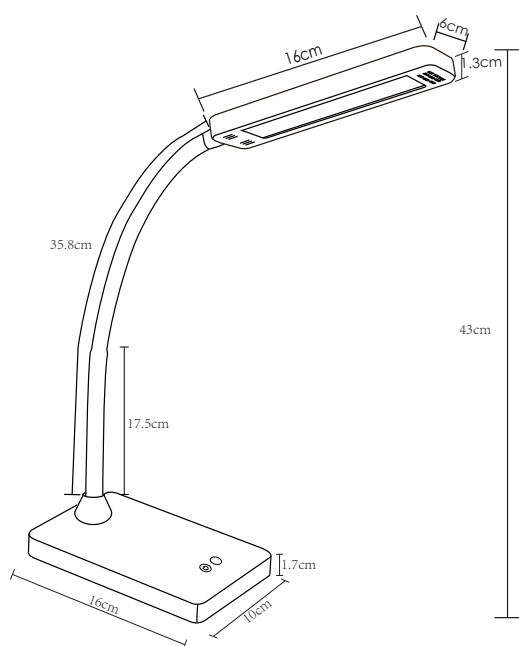

### Art. Nr. 907

Formschöne, kompakte LED Schreibtischleuchte in schlichter Optik. Leuchtenkopf und Leuchtenfuß korrespondieren in ihrer Form. Das obere Drittel des gummierten Leuchtenarms ist flexibel in alle Richtungen einstellbar. Die Leuchte ist in 3 Stufen in ihrer Helligkeit dimmbar über einen Sensor am Fuß. In jeder einzelnen Dimmstufe ist wiederum die Lichtfarbe in 3 Stufen veränderbar von Warmlicht bis hin zu Kaltlicht.

*Elegant and compact LED table lamp in a simple designed look. The reflector and the base are in the same form. The upper part of the gummed light arm is flexible adjustable in all directions. The lamp is in 3 steps dimmable and also in 3 different light colours configurable (warm and cold lighting).*

### Art. Nr.: 907

Material: Kunststoff  
 Leuchtmittelart: LED  
 Sockel :230 V / 16 +8 LEDs / 6 W  
 Lichtstrom: 360 lm  
 Beleuchtungsstärke, Abstand in cm: ca. 1.200 lux - 30 cm  
 Mittlere Nennlebensdauer: 30.000 h  
 Farbtemperatur: 3.000 -4.000 -6.000K  
 Zertifikate certificates: CE  
 Farbe: -11 (Schwarz), -28 (Silber)

### Art. No.: 907

material: plastic  
 type of bulb: LED  
 socket: 230 V / 16 +8 LEDs / 6 W  
 luminous flux: 360 lm  
 illuminance, distance in cm: ca. 1.200 lux - 30 cm  
 rated life time: 30.000 h  
 colour temperature: 3.000 -4.000 -6.000K  
 certificates: CE  
 colour: -11 (black), -28 (silver)