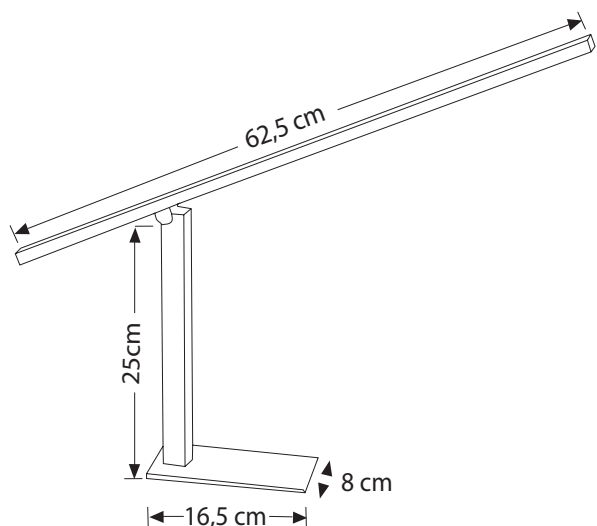

Art. Nr. 9074

Tischleuchte in innovativer LED- Technik. Der Leuchtenkopf ist in Neigung höhenverstellbar.

Table lamp in innovative LED technology. The reflector is adjustable in height and tilt

Art. Nr.: 9074

Material: Metall, satiniert
Leuchtmittelart: LED
Sockel: 230 V / 33 LEDs / 4 W
Lichtstrom: 390 lm
Beleuchtungsstärke, Abstand in cm: ca. 800 lux - 45 cm
Mittlere Nennlebensdauer: 20.000 h
colour temperature: 6400 K
certificates: CE
Farbe: Satin Nickel

Dieses Produkt enthält eine Lichtquelle der Energieeffizienzklasse: F

Art. No.: 9074

material: metal, satin finish
type of bulb: LED
socket: 230 V / 33 LEDs / 4 W
luminous flux: 390 lm
illuminance, distance in cm: ca. 800 lux - 45 cm
rated life time: 20.000 h
colour temperature: 6400 K
certificates: CE
colour: satin nickel