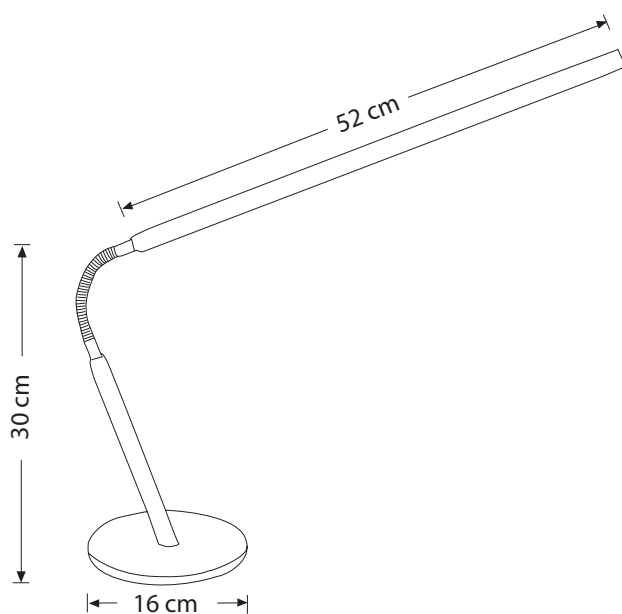

### Art. Nr. 9073

LED Tischleuchte aus Chrom mit flexiblem Metallschlauch zur individuellen Einstellung des Leuchtenkopfes.

*LED table lamp in chrome with flexible metal hose for individual adjustment.*

### Art. Nr.: 9073

Material: Metall verchromt

Leuchtmittelart: LED

Socket: 230 V / 33 LEDs / 4 W

Lichtstrom: 429 lm

Beleuchtungsstärke, Abstand in cm: ca. 800 lux - 45 cm

Mittlere Nennlebensdauer: 20.000 h

Farbtemperatur: 6.400 K

### Art. No.: 9073

material: metal, chrome plated  
type of bulb: LED

socket : 230 V / 33 LEDs / 4W

luminous flux: 429 lm

illuminance, distance in cm: ca. 800 lux - 45 cm

rated life time: 20.000 h

colour temperature: 6.400 K