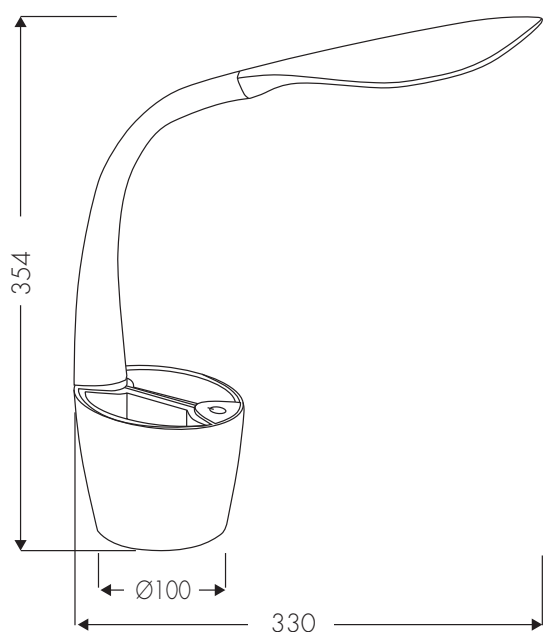

Art. Nr. 9059

Diese LED Schreibtischleuchte ist Lichtspender und praktischer Schreibtisch-Butler zugleich. Sie bietet durch ihren 4-fach Dimmer neben verschiedenen Lichtmöglichkeiten auch 2 praktische Utensilienfächer für Stifte, Scheren, Lineale etc.. Die beiden Utensilien-Köcher sind herausnehmbar und somit auch bei Bedarf abwaschbar. Der flexible, außen gummierte Leuchtenarm ist sehr variable und einfach einstellbar für die verschiedenen Licht-Bedürfnisse auf der Arbeitsfläche.

This LED lamp is a special combination of light source and desk organiser. It has a 4-step dimmer with two inserts for pens scissors, rulers etc.. These are removable for cleaning purposes. The flexible rubber-covered arm is easily adjustable for differing light on the desktop.

Art. Nr.: 9059

Material: Kunststoff
 Leuchtmittelart: LED
 Sockel: 230 V / 16 LEDs / 7 W
 Lichtstrom: 420 lm
 Beleuchtungsstärke, Abstand in cm: ca. 1.400 lux - 35 cm
 Mittlere Nennlebensdauer: 30.000 h
 Farbtemperatur: 4.000 K
 Zertifikate certificates: CE
 Farbe: -10 (Weiß), -12 (Rot), -18 (Grün)

Dieses Produkt enthält eine Lichtquelle der Energieeffizienzklasse: E

Art. No.: 9059

material: plastic
 type of bulb: LED
 socket: 230 V / 16 LEDs / 7 W
 luminous flux: 420 lm
 illuminance, distance in cm: ca. 1.400 lux - 35 cm
 rated life time: 30.000 h
 colour temperature: 4.000 K
 certificates: CE
 colour: -10 (white), -12 (red), -18 (green)