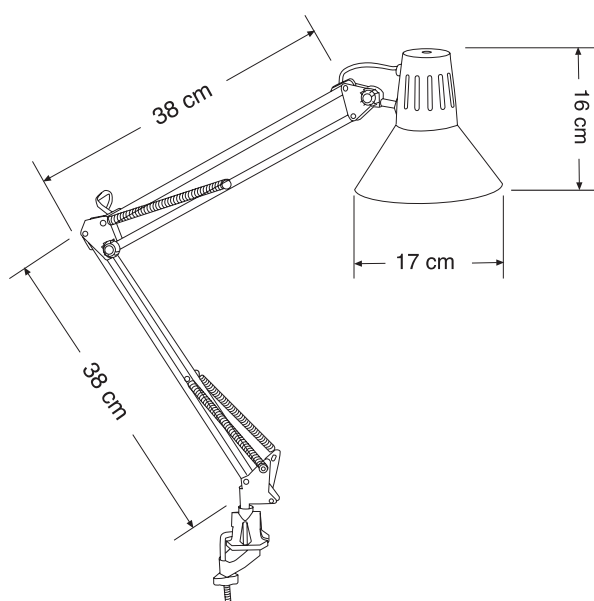

Art. Nr. 9037

Klemmleuchte mit Doppelarm und Tischklemme. Stufenlos verstellbar an den Gelenken und am Leuchtenkopf.

Workplace lamp with double arm and table clamp. Hinges and reflector infinitely adjustable.

Art. Nr.: 9037

Material: Metall
Leuchtmittelart: ohne Leuchtmittel
Sockel: 230 V / max. 60 W / E27
Zertifikate: CE
Farbe: -11 (Schwarz) -28 (Silber) -30 (Chrom)

Lieferung ohne Leuchtmittel.

Art. No.: 9037

material: metal
type of bulb: no bulb
socket: 230 V / max. 60 W / E27
certificates: CE
colour: -11 (black) -28 (silver) -30 chrome

Delivery without bulb.