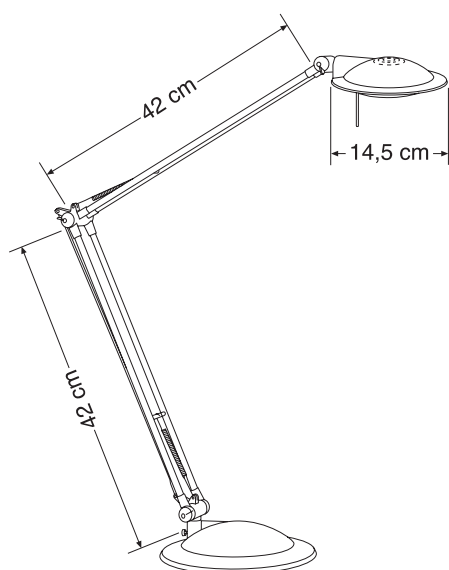

Art. Nr. 9026

Halogen Tischleuchte mit Doppelarm. Zweifarbig. Standfuß und Tischklemme im Lieferumfang enthalten.

Halogen table lamp with double arm. Bicoloured. Base and table clamp are included with delivery.

Art. Nr.: 9026

Material: Kunststoff

Leuchtmittelart: Halogen

Sockel: 230/12 V / QT12 GY6,35 / 50 W

Lichtstrom: 900 lm

Beleuchtungsstärke, Abstand in cm: ca. 2000 lux - 45 cm

Mittlere Nennlebensdauer: 2.000 h

luminous flux: 900 lm

illuminance, distance in cm: ca. 2000 lux - 45 cm

rated life time: 2.000 h

colour temperature: 2.900 K

certificates: CE

colour: silver / anthracite

This product contains a light source of energy efficiency class: G