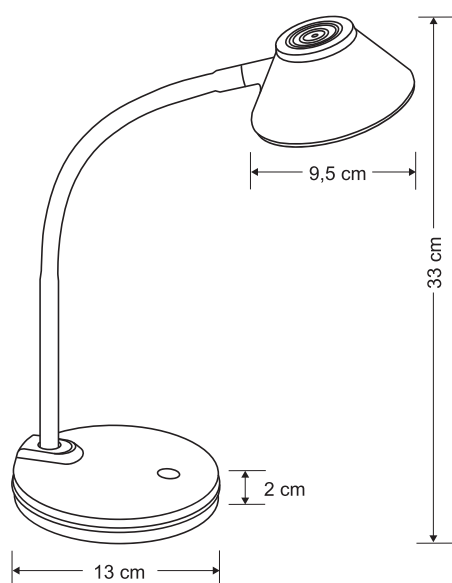

Art. Nr.: 936-11

Material: Kunststoff
 Leuchtmittelart: LED
 Sockel :230 V / 56 LEDs / 10 W
 Lichtstrom: 700 lm
 Beleuchtungsstärke, Abstand in cm: ca.1.500 lux - 30 cm
 Mittlere Nennlebensdauer: 30.000 h
 Farbtemperatur: 5.000 K /+/-300
 Zertifikate certificates: CE
 Farbe: Schwarz

Art. Nr.: 943

Material: Kunststoff/Metall/Silikon

Leuchtmittelart: LED

Sockel :230 V/ 6 LEDs / 3,5 W

Lichtstrom: 250 lm

Beleuchtungsstärke, Abstand in cm: ca. 1.200 lux-35 cm

Mittlere Nennlebensdauer: 25.000 h

socket: 230 V/ 6 LEDs / 3,5 W

luminous flux: 250 lm

illuminance, distance in cm: ca. 1.200 lux-35 cm

rated life time: 25.000 h

colour temperature: 4.000 K

certificates: CE

colour: -10 (white), -11 (black)

*This product contains a light source
of energy efficiency class: F*

Art. Nr. 924-28

Zeitlos schlichte LED Leuchte mit vertikaler Verstellbarkeit über je ein Gelenk am Leuchtenfuß und am Reflektor. Die Leuchte ist extrem klein zusammen"faltbar". Über einen Sensor am formschönen Leuchtenfuß kann das Licht in 3 verschiedenen Helligkeitsstufen jeweils in 3 unterschiedliche Lichtfarben gebracht werden.