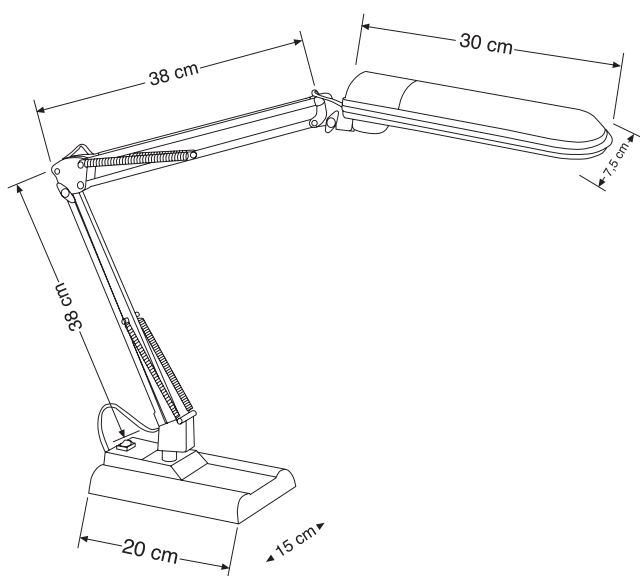

Art. Nr.: 9090

Material: Kunststoff, Metall

Leuchtmittelart: Kompaktleuchtstofflampe

Socket: 230 V / TC-SEL 2G7 / 11 W

Lichtstrom: 900 lm

Beleuchtungsstärke, Abstand in cm: ca. 1.250 lux - 45 cm

Mittlere Nennlebensdauer: 6.000 h

Farbtemperatur: 4.200 K

Zertifikate: CE

Farbe: -11 (Schwarz) -33 (Lichtgrau)

Dieses Produkt enthält eine Lichtquelle der Energieeffizienzklasse: G

Art. No.: 9090

material: plastic, metal

type of bulb: compact fluorescent light

socket: 230 V / TC-SEL 2G7 / 11 W

luminous flux: 900 lm

illuminance, distance in cm: ca. 1.250 lux - 45 cm

rated life time: 6.000 h

colour temperature: 4.200 K

certificates: CE

colour: -11 (black) -33 (light grey)

This product contains a light source of energy efficiency class: G