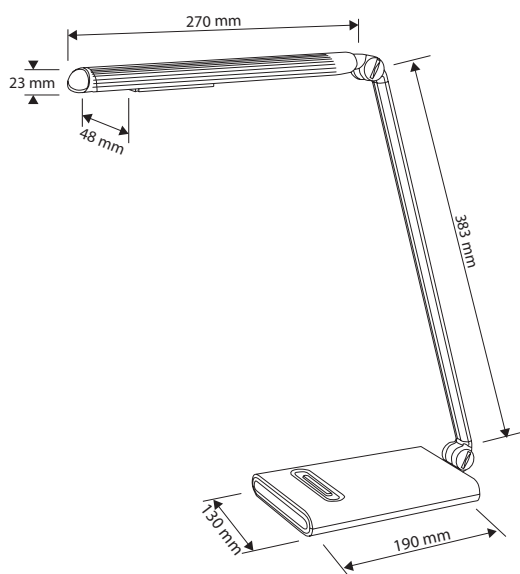

Art. Nr. 9211

Tischleuchte mit innovativer LED-Technik. Der Reflektor ist an der Oberseite leicht geriffelt und nahezu um 360° drehbar. Die Leuchte ist in 3 verschiedenen Lichtstufen nutzbar.

Modern table lamp with LED technology. The shade is nearly 360° rotatable. The lamp is 3-step dimmable with touch sensor.