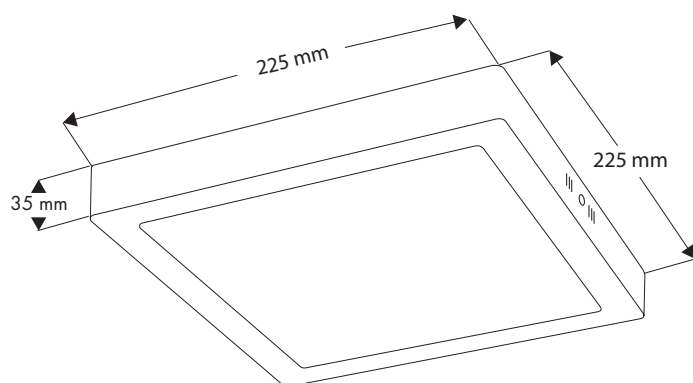

Art. Nr.: 9229

Material: Metall

Leuchtmittelart: LED

Socket: 230 V / 90 LEDs / 18 W

Lichtstrom: 1450-1500 lm

Beleuchtungsstärke, Abstand in cm: ca. 155 lux - 100 cm

Leistungsaufnahme: 18 W

Mittlere Nennlebensdauer: 10.000 h

Farbtemperatur: 4.000 K

Zertifikate: CE

Farbe: Weiß

Dieses Produkt enthält eine Lichtquelle der Energieeffizienzklasse: E

Art. No.: 9229

material: metal

type of bulb: LED

socket: 230 V / 90 LEDs / 18 W

luminous flux: 1450-1500 lm

illuminance, distance in cm: ca. 155 lux - 100 cm

Leistungsaufnahme: 18 W

rated life time: 10.000 h

colour temperature: 4.000 K

certificates: CE

colour: white

This product contains a light source of energy efficiency class: E