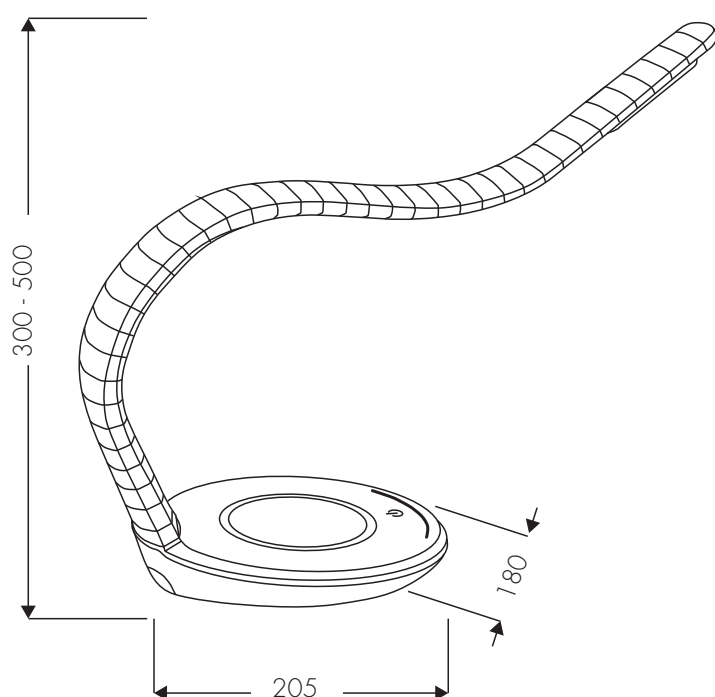

This LED workplace lamp is a real eye-catcher on every desk-top. Its flexible form enables many different positions within. The arm and reflector are silicone-covered. This LED lamp has a 7-step dimmer via a touch sensor on the base, together with an USB charging function for mobile phones etc.. Corresponding devices can be inductively loaded (Qi), when lying on the base.

Art. Nr.: 9079

Material: Silikon
Leuchtmittelart: LED
Sockel: 230 V / 12 LEDs / 5 W
Lichtstrom: 350 lm
Beleuchtungsstärke, Abstand in cm: ca. 1245 lux - 35 cm
Mittlere Nennlebensdauer: 15.000 h
colour temperature: 4000 K
certificates: CE
Farbe: - 11 (Schwarz), - 12 (Rot), - 15 (Blau)

Dieses Produkt enthält eine Lichtquelle
der Energieeffizienzklasse: G

Art. No.: 9079

material: silicon
type of bulb: LED
socket: 230 V / 12 LEDs / 5 W
luminous flux: 350 lm
illuminance, distance in cm: ca. 1245 lux - 35 cm
rated life time: 15.000 h
colour temperature: 4000 K
certificates: CE
colour: -11 (black), -12 (red), -15 (blue)

*This product contains a light source
of energy efficiency class: G*