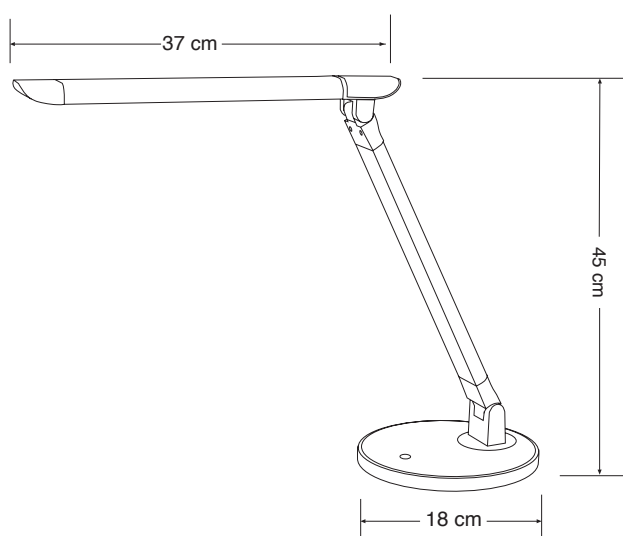

Art. Nr.: 9157

Material: ABS, Aluminium beschichtet

Leuchtmittelart: LED

Socket: 230 V / 51 LEDs / 8 W

Lichtstrom: 410 lm

Beleuchtungsstärke, Abstand in cm: 1000 lux - 35 cm

Mittlere Nennlebensdauer: 25.000 h

Farbtemperatur: 3.000 - 6.500K

Zertifikate: CE

Farbe: Silber / Schwarz

Dieses Produkt enthält eine Lichtquelle der Energieeffizienzklasse: F

Art. No.: 9157

material: ABS, aluminum alloy

type of bulb: LED

socket: 230 V / 51 LEDs / 8 W

luminous flux: 410 lm

illuminance, distance in cm: 1000 lux - 35 cm

rated life time: 25.000 h

colour temperature: 3.000 - 6.500K

certificates: CE

colour: silver / black

This product contains a light source of energy efficiency class: F