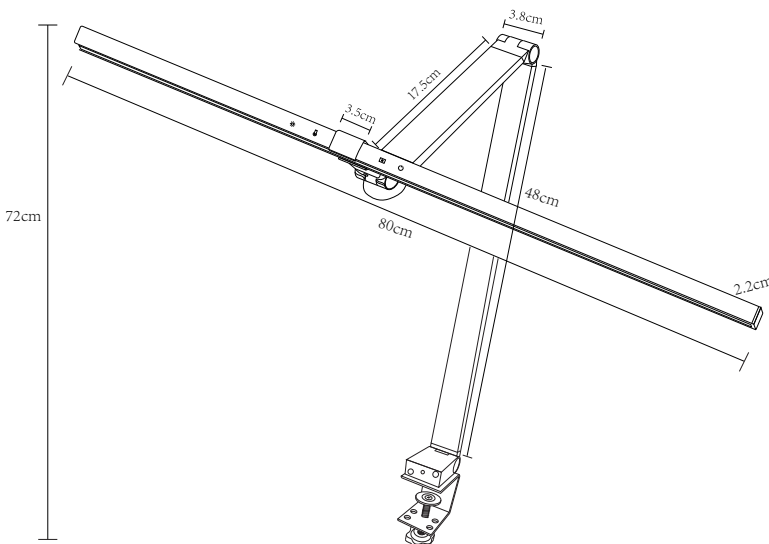

Art. Nr.: 937-11

Material: Aluminium / Kunststoff
Leuchtmittelart: LED
Sockel :230 V / 160 LEDs / 11,5 W
Lichtstrom: 700-750 lm
Beleuchtungsstärke, Abstand in cm: ca. 1.700 lux - 40 cm
Mittlere Nennlebensdauer: 30.000 h
Farbtemperatur: 3.000, -4.000, -6.000 K
Zertifikate certificates: CE
Farbe: Schwarz

Dieses Produkt enthält eine Lichtquelle der Energieeffizienzklasse: F

Art. No.: 937-11

material: aluminium / plastic
type of bulb: LED
socket: 230 V / 160 LEDs / 11,5 W
luminous flux: 700-750 lm
illuminance, distance in cm: ca. 1.700 lux - 40 cm
rated life time: 30.000 h
colour temperature: 3.000, -4.000, -6.000 K
certificates: CE
colour: black

This product contains a light source of energy efficiency class: F