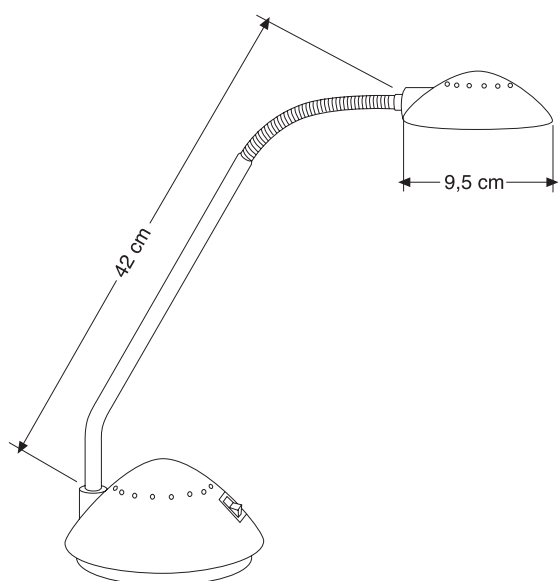

Art. Nr.: 954

Material: Kunststoff
Leuchtmittelart: Halogen
Sockel: QT9 20 W G4 / 230 V/12 V
Lichtstrom: 250 lm
Beleuchtungsstärke, Abstand in cm: ca. 850 lux - 35 cm
Mittlere Nennlebensdauer: 3.000 h
Farbtemperatur: 2.700 K
Zertifikate: CE
Farbe: -11 (Schwarz)

Lieferung erfolgt ohne Lichtquelle.

Art. No.: 954

material: plastic
type of bulb: Halogen
socket: QT9 20 W G4 / 230V/12 V
luminous flux: 250 lm
illuminance, distance in cm: ca. 850 lux - 35 cm
rated life time: 3.000 h
colour temperature: 2.700 K
certificates: CE
colour: -11 (black)

Delivery without light source.