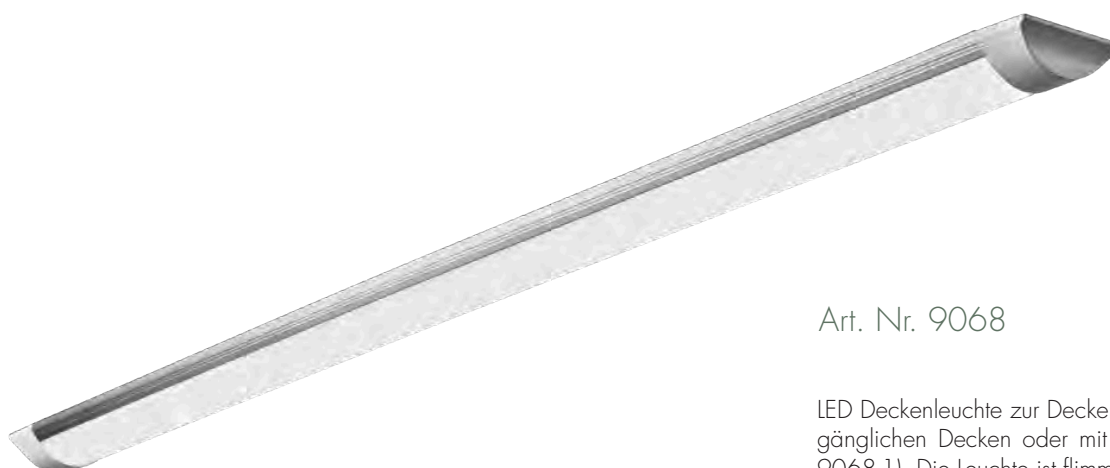

Art. Nr. 9068

LED Deckenleuchte zur Deckenmontage an abgehängten, zugänglichen Decken oder mit einer Seilabhangung (Art. Nr. 9068-1). Die Leuchte ist flimmerfrei. Der Korpus ist aus Aluminium (Silber) und die Enden aus weiem Kunststoff.