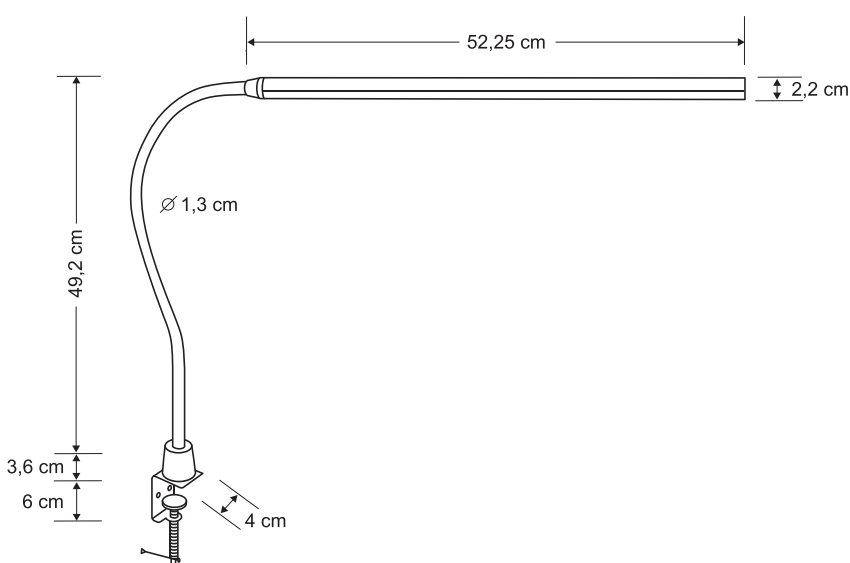

Art. Nr. 936-11

LED Klemmleuchte in schlicht daherkommender Optik. Wie aus einem Guß gehen Reflektor und Leuchtenarm ineinander über. Der gummierte Leuchtenarm ist extrem flexibel verstellbar in alle Richtungen und ermöglicht so eine einzigartige Einstellbarkeit. Am vorderen Ende des komplett runden Reflektors befindet sich der Einschaltssensor, über den die Leuchte ebenfalls per Berührung 3-fach dimmbar ist.

Black LED lamp with clamp in a very reduced design. This lamp seems as made of one piece because of the flowing transition of reflector, arm and clamp. The arm of the lamp is gummed and extremely flexible to adjust in all directions. The on/off sensor is at the front end of the reflector. The lamp is triple dimmable.

Art. Nr.: 936-11

Material: Kunststoff
Leuchtmittelart: LED
Sockel :230 V / 56 LEDs / 10 W
Lichtstrom: 700 lm
Beleuchtungsstärke, Abstand in cm: ca.1.500 lux - 30 cm
Mittlere Nennlebensdauer: 30.000 h
Farbtemperatur: 5.000 K /+/-300
Zertifikate certificates: CE
Farbe: Schwarz

Dieses Produkt enthält eine Lichtquelle der Energieeffizienzklasse: F

Art. No.: 936-11

material: plastic
type of bulb: LED
socket: 230 V / 56 LEDs / 10 W
luminous flux: 700 lm
illuminance, distance in cm: ca. 1.500 lux - 30 cm
rated life time: 30.000 h
colour temperature: 5.000 K /+/-300
certificates: CE
colour: black

This product contains a light source of energy efficiency class: F