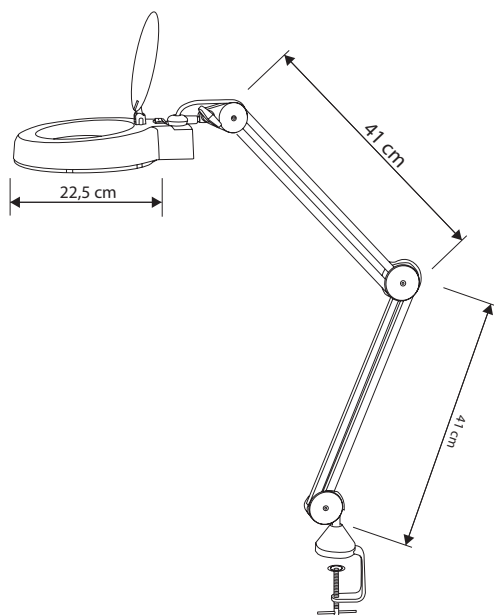

Art. Nr.: 9224

Material: Metall
Leuchtmittelart: LED
Sockel: 230 V / 60 LEDs / 13 W
Lichtstrom: 1651 lm
Beleuchtungsstärke, Abstand in cm: ca.3655 lux-30 cm
Leistungsaufnahme: 13 W
Mittlere Nennlebensdauer: 30.000 h
Farbtemperatur: 6.400 K
Zertifikate: CE
Farbe: Weiß

Dieses Produkt enthält eine Lichtquelle der Energieeffizienzklasse: E

Art. No.: 9224

material: metal
type of bulb: LED
socket: 230 V / 60 LEDs / 13 W
luminous flux: 1651 lm
illuminance, distance in cm: ca.3655 lux-30 cm
power consumption: 13W
ated life time: 30.000 h
colour temperature: 6.400 K
certificates: CE
colour: white

This product contains a light source of energy efficiency class: E