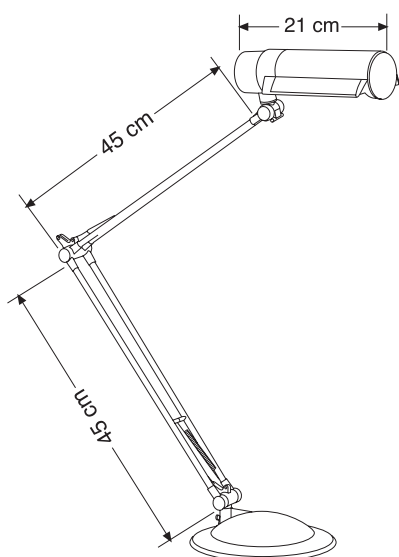

Art. Nr.: 988

Material: Kunststoff

Leuchtmittelart: Energiesparlampe

Socket: 230 V / TC-TSE 20 W / E27

Lichtstrom: 1160 lm

Beleuchtungsstärke, Abstand in cm: ca. 1250 lux - 45 cm

Mittlere Nennlebensdauer: 10.000 h

Farbtemperatur: 2.700 K

Zertifikate: CE / GS

Farbe: -11 (Silber / Anthrazit)

Lieferung erfolgt ohne Lichtquelle.

Art. No: 988

material: plastic

type of bulb: energy saving lamp

socket: 230 V / TC-TSE 20 W / E27

luminous flux: 1160 lm

illuminance, distance in cm: ca. 1250 lux - 45 cm

rated life time: 10.000 h

colour temperature: 2.700 K

certificates: CE / GS

colour: -11 (silver / anthracite)

Delivery without light source.