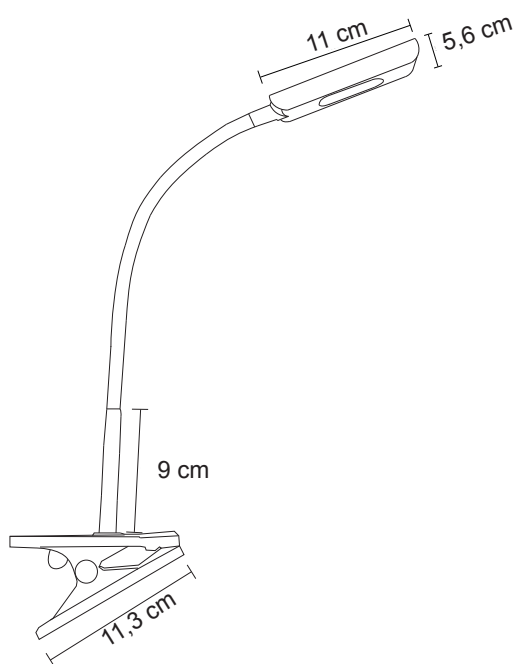

Art. No.: 938-11

material: plastic
type of bulb: LED
socket: 230V/ 16 LEDs / 4 W
luminous flux: 200 lm
illuminance, distance in cm: ca. 420 lux - 40 cm
rated life time: 30.000 h
colour temperature: 5.000 K +/-300 K
certificates: CE
colour: black

This product contains a light source of energy efficiency class: G