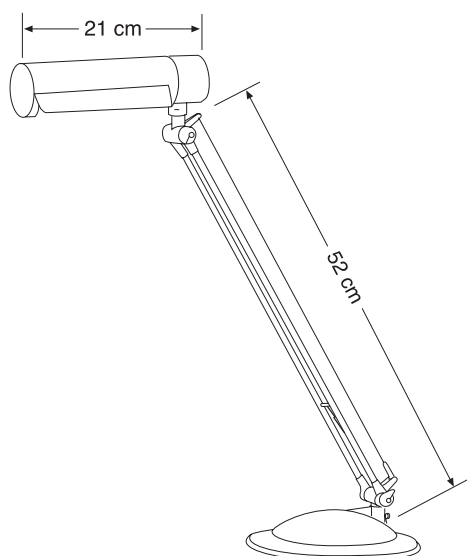

Art. Nr.: 9088

Material: Kunststoff, Metall
Leuchtmittelart: Energiesparlampe
Sockel: 230 V / TC-TSE 20 W / E27
Lichtstrom: 1160 lm
Beleuchtungsstärke, Abstand in cm: ca. 1250 lux - 45 cm
Mittlere Nennlebensdauer: 10.000 h
Farbtemperatur: 2.700 K
Zertifikate: CE / GS
Farbe: Silber / Anthrazit

Lieferung erfolgt ohne Lichtquelle.

Art. No.: 9088

material: plastic, metal
socket: 230 V / TC-TSE 20W / E27
luminous flux: 1160 lm
illuminance, distance in cm: ca. 1250 lux - 45 cm
rated life time: 10.000 h
colour temperature: 2.700 K
Zertifikate certificates: CE / GS
colour: silver / anthracite

Delivery without light source.