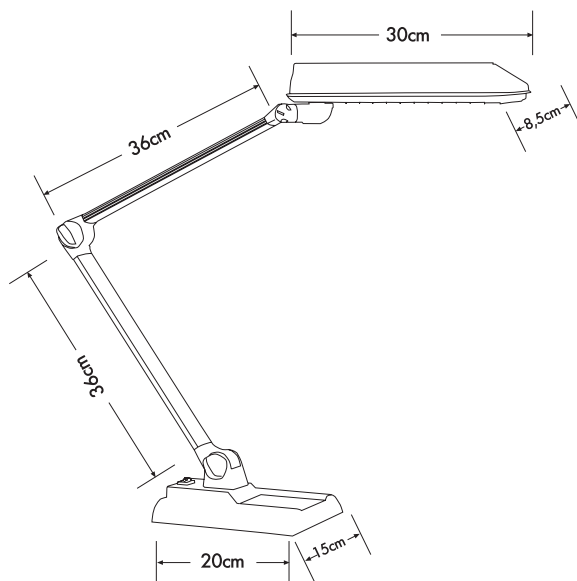

Art. No.: 9042

material: plastic

type of bulb: compact fluorescent light

socket: 230 V / TC-SEL 2G7 / 11 W

luminous flux: 850 lm

illuminance, distance in cm: ca. 950 lux - 50 cm

rated life time: 6.000 h

colour temperature: 4.200 K

Zertifikate certificates: CE

colour: -11 (black) -33 (light grey)

This product contains a light source of energy efficiency class: G