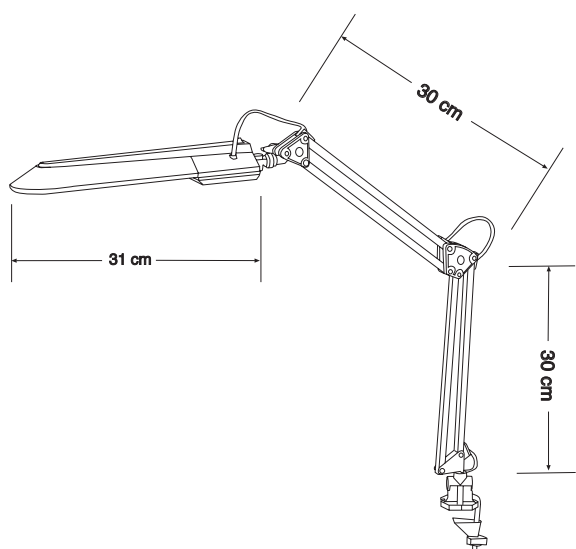

Workplace lamp with double arm for individual adjustment. With table clamp.

Art. Nr.: 957

Material: Kunststoff
 Leuchtmittelart: Kompaktleuchtstofflampe
 Sockel: 230 V / TC-S 11 W / G23
 Lichtstrom: 840 lm
 Beleuchtungsstärke, Abstand in cm: ca. 1100 lux - 45 cm
 Mittlere Nennlebensdauer: 10.000 h
 Farbtemperatur: 4.000 K
 Zertifikate certificates: CE / GS
 Farbe: -10 (Weiß) -11 (Schwarz) -28 (Silber)