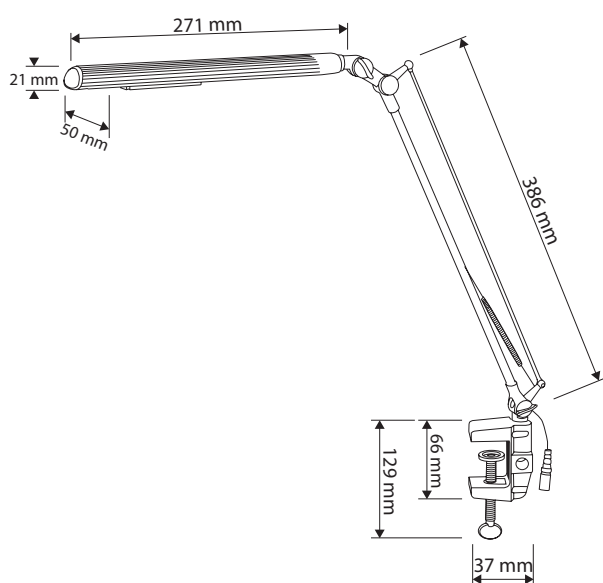

Workplace lamp with double arm and table clamp. Hinges and reflector infinitely adjustable.

Art. Nr.: 9037

Material: Metall
Leuchtmittelart: ohne Leuchtmittel
Sockel: 230 V / max. 60 W / E27
Zertifikate: CE
Farbe: -11 (Schwarz) -28 (Silber) -30 (Chrom)

Klemmleuchte in LED-Technik. Der Reflektor ist an der Oberseite geriffelt und nahezu um 360° drehbar. Durch ihr Doppelgelenk ist diese Leuchte sehr vielseitig einstellbar.

Modern LED table lamp with clamp and double arm. Very flexible adjustment. Its shade is nearly 360° rotatable.