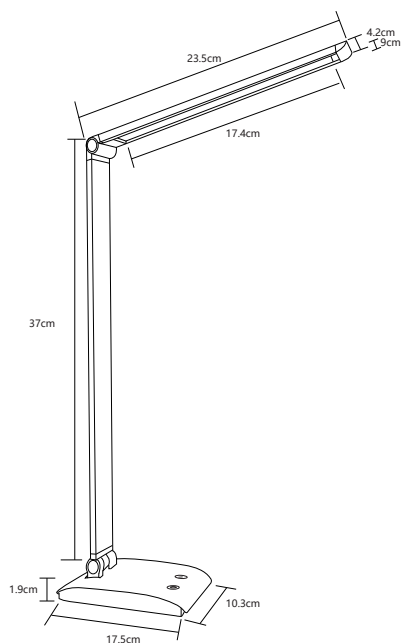

Art. Nr. 924-28

Zeitlos schlichte LED Leuchte mit vertikaler Verstellbarkeit über je ein Gelenk am Leuchtenfuß und am Reflektor. Die Leuchte ist extrem klein zusammen"faltbar". Über einen Sensor am formschönen Leuchtenfuß kann das Licht in 3 verschiedenen Helligkeitsstufen jeweils in 3 unterschiedliche Lichtfarben gebracht werden.

LED table lamp in a timeless design with vertically adjustability in a hinge at the base and at the reflector. By a sensor on the base the light is dimmable in 3 steps and in 3 different light colours (from warm to cold light).