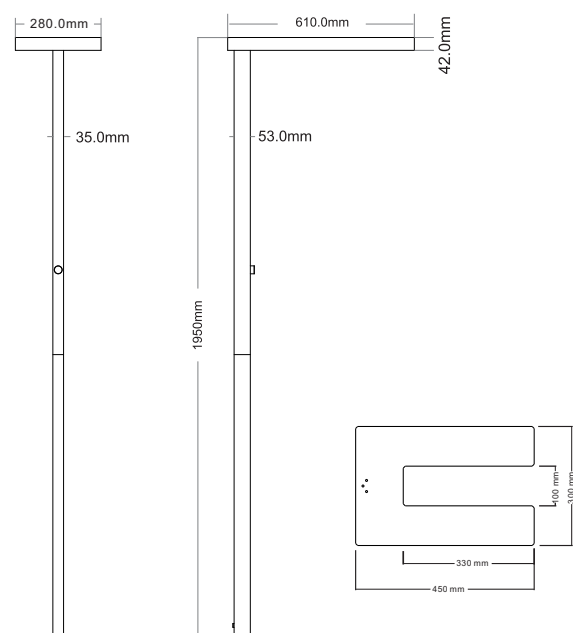

Art. Nr. 9085-10

Dimmbare LED Büro-Stehleuchte für das moderne Büro oder Arbeitszimmer. Mit dieser hochwertigen Leuchte aus Aluminium kann eine ideale Lichtsituation am Schreibtischarbeitsplatz erreicht werden. Eine vollprismatische Abdeckung sorgt für perfektes direktes Licht für den Bildschirmarbeitsplatz und durch eine zusätzlich indirekte Beleuchtung des Raumes nach oben erreicht man einen idealen doppelten Lichteffect. Die Leuchte ist stufenlos dimmbar über einen Drehschalter am Leuchtengestell

Dimmable LED floor lamp for perfect lighting in the modern office or workspace. This high quality aluminium lamp in modern white colour creates a very special atmosphere with direct and indirect lighting. The direct light is most essential for the computer workplace with its glare-free lighting. The additional indirect light illuminates the rest of the room. The floor lamp is continuously dimmable with a rotary switch.

Art. Nr.: 9085-10

Material: Aluminium 6063AL

Leuchtmittelart: LED

Sockel: 230 V / 336 LEDs / 80 W

40 W Oben, 40 W Unten

Lichtstrom: 5.400 lm nach oben / 3.500 lm nach unten

Leistungsaufnahme: 80 W

Beleuchtungsstärke: ca. ca. 2.200 lux - 120 cm

Mittlere Nennlebensdauer: 40.000 h

Farbtemperatur: 3.700-4.250K

Zertifikate: CE / GS

Farbe: Weiß

Dieses Produkt enthält eine Lichtquelle
der Energieeffizienzklasse: D

Art. No.: 9085-10

*material: aluminium , 6063AL, powder coated
type of bulb: LED*

socket: 30 V / 336 LEDs / 80W

40 W up, 40 W down

luminous flux: 5.400 lm up / 3.500 lm down

power consumption: 80 W

illuminance: ca. 2.200 lux - 120 cm

rated life time: 40.000 h

colour temperature: 3.700-4.250K

certificates: CE / GS

colour: white

*This product contains a light source
of energy efficiency class: D*