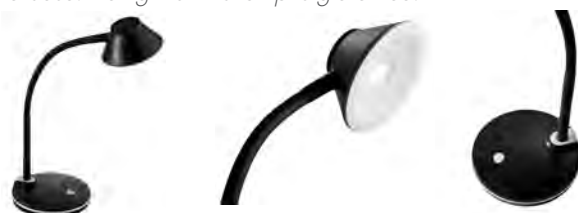

Elegant and compact LED table lamp in a simple designed look. The reflector and the base are in the same form. The upper part of the gummed light arm is flexible adjustable in all directions. The lamp is in 3 steps dimmable and also in 3 different light colours configurable (warm and cold lighting).

This product contains a light source of energy efficiency class: F

Art. Nr. 943

Praktische formschöne Arbeitsplatzleuchte mit konisch gestaltetem Reflektor. Der gummierte Leuchtenarm ist in der oberen Hälfte vollständig rundum beweglich und lässt so eine leichte einzigartige Einstellung des Leuchtenkopfes zu. Am runden Leuchtenfuß befindet sich farblich abgehoben der Ein-/Aus-schalter der Leuchte. Farbliche Kontraste befinden sich ebenso am Rand des Reflektors und am Leuchtenfuß. Das Licht dieser Leuchte ist blendfrei.

Functional and elegant working place lamp with a conical designed reflector. The gummed lighting arm is in the upper part completely flexible adjustable and allows a unique adjustment of the reflector. The on/off switch is of contrasting colour to the rest of the lamp as well as at the edge of the reflector and the base. The light of this lamp is glare free.

Art. Nr.: 943

Material: Kunststoff/Metall/Silikon

Leuchtmittelart: LED

Sockel :230 V/ 6 LEDs / 3,5 W

Lichtstrom: 250 lm

Beleuchtungsstärke, Abstand in cm: ca. 1.200 lux-35 cm

Mittlere Nennlebensdauer: 25.000 h