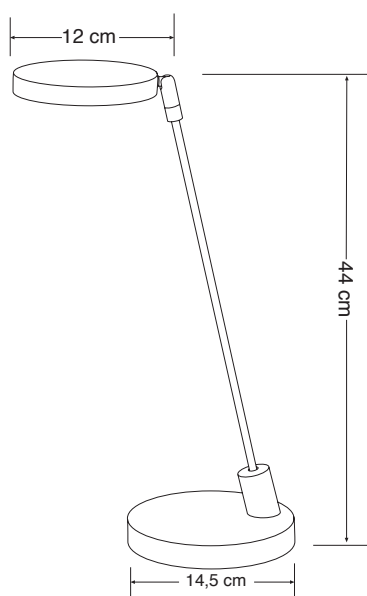

Art. Nr. 9159-11

Tischleuchte in LED Technik in schlichtem Design. Kopf in Neigung verstellbar.

Table lamp in LED technique in straight design. Shade with adjustable tilt.

Art. Nr.: 9159-11

Material: Kunststoff , Metall

type of bulb: LED

Socket: 230 V / 1 LED / 8 W

Lichtstrom: 350 lm

Beleuchtungsstärke, Abstand in cm: 1950 lux - 35 cm

Mittlere Nennlebensdauer: 30.000 h

Farbtemperatur: 3.000 - 4.000 K

Zertifikate: CE

Farbe: Schwarz

Dieses Produkt enthält eine Lichtquelle der Energieeffizienzklasse: G

Art. No.: 9159-11

material: plastic , metal

type of bulb: LED

socket: 230 V / 1 LED / 8 W

luminous flux: 350 lm

illuminance, distance in cm: 1950 lux - 35 cm

rated life time: 30.000 h

colour temperature: 3.000 - 4.000 K

certificates: CE

colour: black

This product contains a light source of energy efficiency class: G