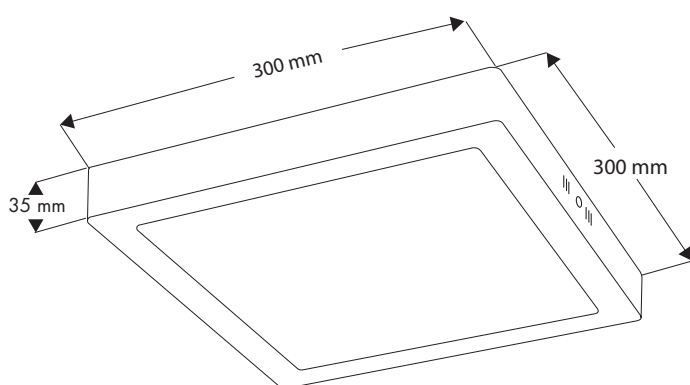

Art. Nr.: 9230

Material: Metall

Leuchtmittelart: LED

Socket: 230 V / 150 LEDs / 30 W

Lichtstrom: 2400-2600 lm

Beleuchtungsstärke, Abstand in cm: ca. 214 lux - 100 cm

Leistungsaufnahme: 30 W

Mittlere Nennlebensdauer: 10.000 h

Farbtemperatur: 4.000 K

Zertifikate: CE

Farbe: Weiß

Dieses Produkt enthält eine Lichtquelle der
Energieeffizienzklasse: E

Art. No.: 9230

material: metal

type of bulb: LED

socket: 230 V / 150 LEDs / 30 W

luminous flux: 2400-2600 lm

illuminance, distance in cm: ca. 214 lux - 100 cm

Leistungsaufnahme: 30 W

rated life time: 10.000 h

colour temperature: 4.000 K

certificates: CE

colour: white

*This product contains a light source of
energy efficiency class: E*