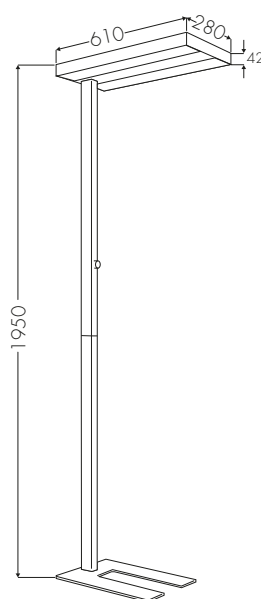

This product contains a light source of energy efficiency class: D

Art. Nr. 9095

Minimalistisches Design und exquisite Oberflächen verleihen dieser modernen Stehleuchte ein einzigartiges und attraktives Aussehen.