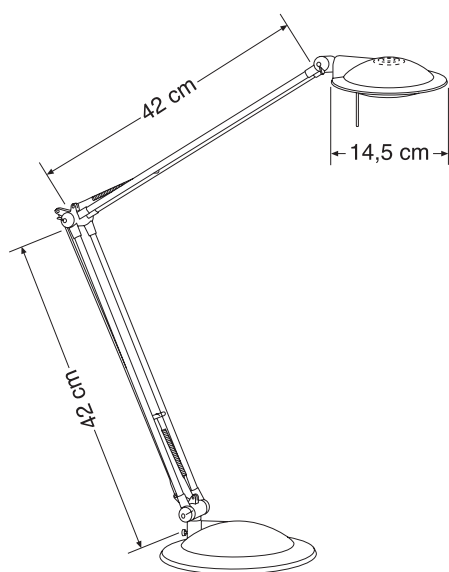

Art. Nr.: 9026

Material: Kunststoff
Leuchtmittelart: Halogen
Sockel: 230/12 V / QT12 GY6,35 / 50 W
Lichtstrom: 900 lm
Beleuchtungsstärke, Abstand in cm: ca. 2000 lux - 45 cm
Mittlere Nennlebensdauer: 2.000 h
Farbtemperatur: 2.900 K
Zertifikate: CE
Farbe: Silber / Anthrazit

Dieses Produkt enthält eine Lichtquelle der Energieeffizienzklasse: G

Art. No.: 9026

material: plastic
type of bulb: Halogen
socket: 230/12 V / QT12 GY6,35 / 50 W
luminous flux: 900 lm
illuminance, distance in cm: ca. 2000 lux - 45 cm
rated life time: 2.000 h
colour temperature: 2.900 K
certificates: CE
colour: silver / anthracite

This product contains a light source of energy efficiency class: G