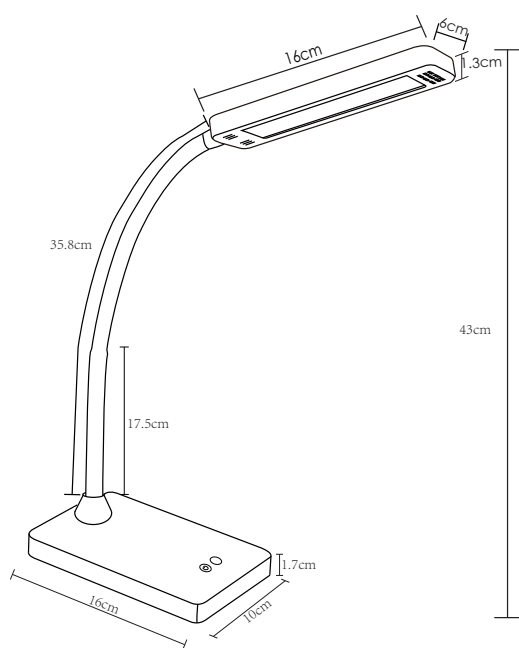

Art. Nr. 907

Formschöne, kompakte LED Schreibtischleuchte in schlichter Optik. Leuchtenkopf und Leuchtenfuß korrespondieren in ihrer Form. Das obere Drittel des gummierten Leuchtenarms ist flexibel in alle Richtungen einstellbar. Die Leuchte ist in 3 Stufen in ihrer Helligkeit dimmbar über einen Sensor am Fuß. In jeder einzelnen Dimmstufe ist wiederum die Lichtfarbe in 3 Stufen veränderbar von Warmlicht bis hin zu Kaltlicht.

Elegant and compact LED table lamp in a simple designed look. The reflector and the base are in the same form. The upper part of the gummed light arm is flexible adjustable in all directions. The lamp is in 3 steps dimmable and also in 3 different light colours configurable (warm and cold lighting).

Art. Nr.: 907

Material: Kunststoff
Leuchtmittelart: LED
Sockel :230 V / 16 +8 LEDs / 6 W
Lichtstrom: 360 lm
Beleuchtungsstärke, Abstand in cm: ca. 1.200 lux - 30 cm
Mittlere Nennlebensdauer: 30.000 h
Farbtemperatur: 3.000 -4.000 -6.000K
Zertifikate certificates: CE
Farbe: -11 (Schwarz), -28 (Silber)

Dieses Produkt enthält eine Lichtquelle der Energieeffizienzklasse: F

Art. No.: 907

material: plastic
type of bulb: LED
socket: 230 V / 16 +8 LEDs / 6 W
luminous flux: 360 lm
illuminance, distance in cm: ca. 1.200 lux - 30 cm
rated life time: 30.000 h
colour temperature: 3.000 -4.000 -6.000K
certificates: CE
colour: -11 (black), -28 (silver)

This product contains a light source of energy efficiency class: F