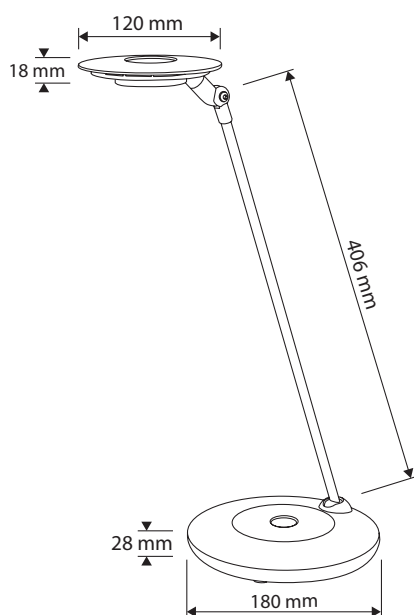

certificates: CE

colour: white

This product contains a light source of energy efficiency class: G

Art. Nr. 9217

Tischleuchte in LED-Technik mit einfachem Arm. Sehr individuell einstellbar an Reflektor- und Fußgelenk. Die Leuchte kann in 3 verschiedene Lichtstufen eingestellt werden

Shapely table lamp with LED technology. Arm and shade adjustable tilt. The lamp is 3-step dimmable.

Art. Nr.: 9217

Material: ABS / Aluminium / Eisen

Leuchtmittelart: LED

Socket: 230 V / 12 LEDs / 6 W

Lichtstrom: 250 lm