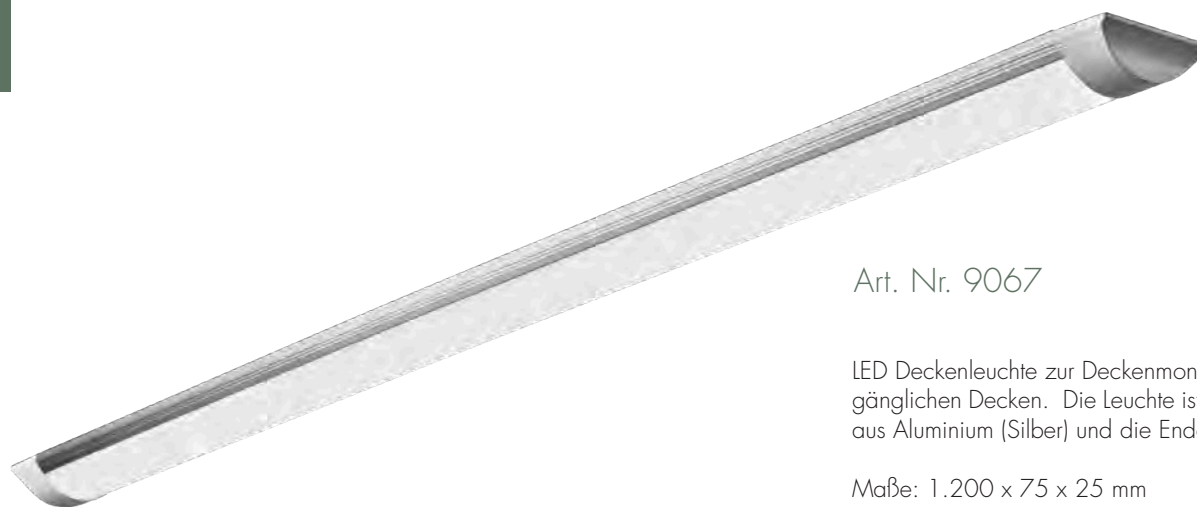

Art. Nr. 9067

LED Deckenleuchte zur Deckenmontage an abgehängten, zugänglichen Decken. Die Leuchte ist flimmerfrei. Der Korpus ist aus Aluminium (Silber) und die Enden aus weißem Kunststoff.

Maße: 1.200 x 75 x 25 mm