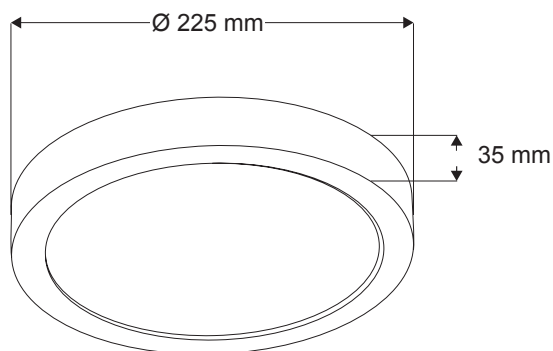

Art. Nr.: 9227

Material: Metall

Leuchtmittelart: LED

Socket: 230 V / 90 LEDs / 18 W

Lichtstrom: 1450-1500 lm

Beleuchtungsstärke, Abstand in cm: ca. 155 lux - 100 cm

Leistungsaufnahme: 18 W

Mittlere Nennlebensdauer: 10.000 h

Farbtemperatur: 4.000 K

Zertifikate: CE

Farbe: Weiß

Dieses Produkt enthält eine Lichtquelle der Energieeffizienzklasse: E

Art. No.: 9227

material: metal

type of bulb: LED

socket: 230 V / 90 LEDs / 18 W

luminous flux: 1450-1500 lm

illuminance, distance in cm: ca. 155 lux - 100 cm

leistungsaufnahme: 18 W

rated life time: 10.000 h

colour temperature: 4.000 K

certificates: CE

colour: white

This product contains a light source of energy efficiency class: E