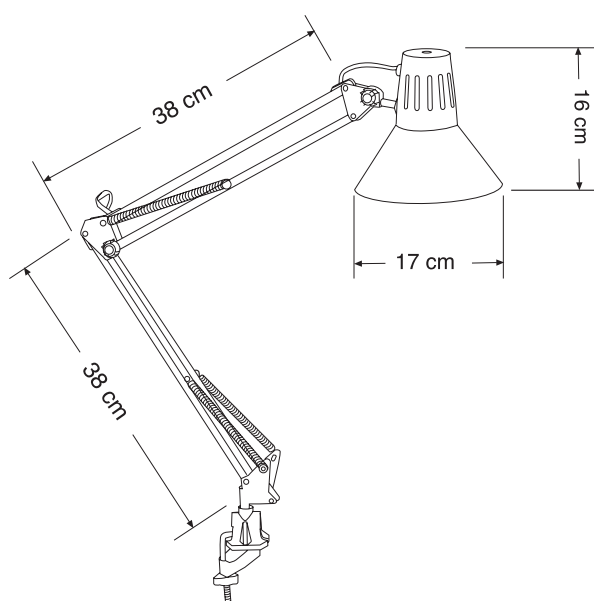

Art. Nr.: 9037

Material: Metall
Leuchtmittelart: ohne Leuchtmittel
Sockel: 230 V / max. 60 W / E27
Zertifikate: CE
Farbe: -11 (Schwarz) -28 (Silber) -30 (Chrom)

Lieferung ohne Leuchtmittel.

Art. No.: 9037

material: metal
type of bulb: no bulb
socket: 230 V / max. 60 W / E27
certificates: CE
colour: -11 (black) -28 (silver) -30 chrome

Delivery without bulb.