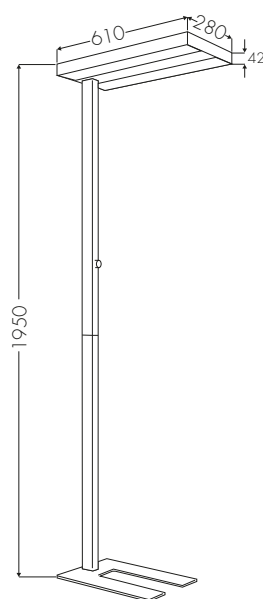

Art. Nr. 9080

Dimmbare LED Büro-Stehleuchte für das moderne Büro oder Arbeitszimmer. Mit dieser hochwertigen Leuchte aus Aluminium kann eine ideale Lichtsituation am Schreibtisch erreicht werden. Eine vollprismatische Abdeckung sorgt für perfektes direktes Licht für den Bildschirmarbeitsplatz und durch eine zusätzlich indirekte Beleuchtung des Raumes nach oben erreicht man einen idealen doppelten Lichteffect. Die Leuchte ist stufenlos dimmbar über einen Drehschalter am Leuchtenmast. Der U-förmige, flache Leuchtenfuß aus massivem Metall ermöglicht eine unauffällige Platzierung der Leuchte direkt am Schreibtisch.

Dimmable LED floor-lamp for perfect lighting in the modern office or workspace. This high quality aluminium lamp creates a very special atmosphere with direct and indirect lighting. This direct light is most essential for the computer workplace with its glare-free lighting. The additional indirect light illuminates the rest of the room. The Floor-Lamp is continuously dimmable with a rotating switch. The split base fits around table legs.

Art. Nr.: 9080

Material: Aluminium 6063AL, lackiert
Leuchtmittelart: LED
Sockel: 230 V / 336 LEDs / 80 W
= 40 W Oben / 40 W Unten
Lichtstrom: 5.400 lm Oben / 3.500 lm Unten
Beleuchtungsstärke: ca. 2.200 lux - 120 cm
Mittlere Nennlebensdauer: 40.000 h
Farbtemperatur: 3.700-4.250 K
Zertifikate: CE / GS
Farbe: -2 (Silber) -210 (Weiß) -211 (Schwarz)

Dieses Produkt enthält eine Lichtquelle der Energieeffizienzklasse: D

Art. No.: 9080