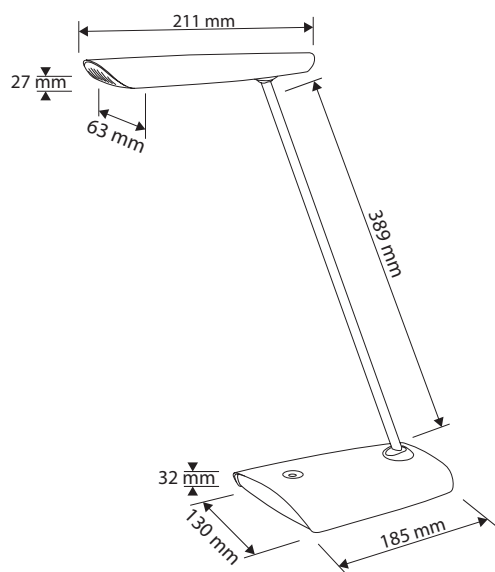

rated life time: 20.000 h

colour temperature: 4.000 K +/- 300

certificates: CE

colour: black / silver

Art. Nr. 9213

Moderne Tischleuchte in innovativer LED-Technik. Kopf und Arm in Neigung verstellbar. Die Tischleuchte ist in 3 verschiedenen Lichtstufen einstellbar.

Modern LED-table lamp. Arm and shade with adjustable tilt. The table lamp is 3-step dimmable with touch sensor.

Art. Nr.: 9213

Material: ABS / Aluminium / Eisen

Leuchtmittelart: LED

Socket: 230 V / 12 LEDs / 5 W