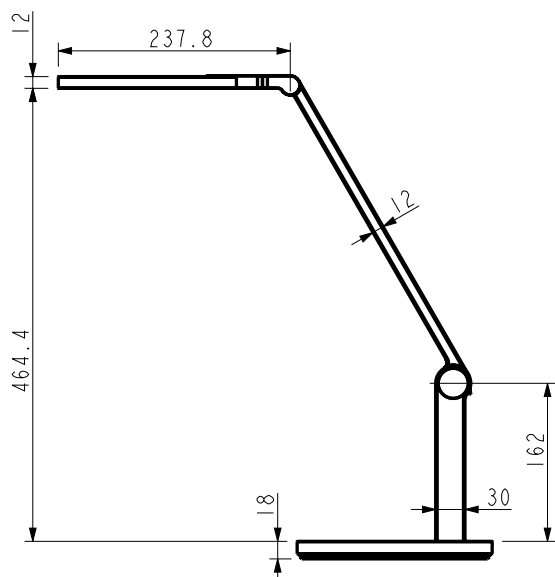

Art. No.: 961-10

material: plastic, metal

type of bulb: LED

socket: 230V / 76 LEDs / 15W

luminous flux: **1900** lm

illuminance, distance in cm: ca. 1.700 lux - 40 cm

rated life time: 30.000 h

colour temperature: 4.000 K

certificates: CE

colour: white

*This product contains a light source of energy efficiency class: **D***