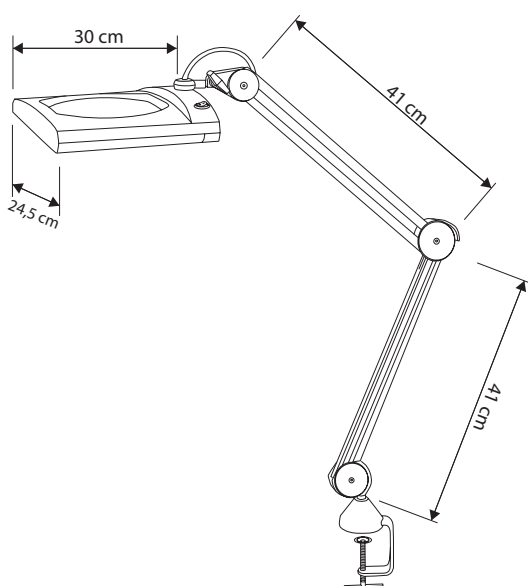

Art. Nr. 9223

LED Lupenleuchte mit Doppelarm und Tischklemme. Der eckige Reflektor enthält eine Glaslinse in 7,5 x 6,2'' mit 5 Dioptrien. Der Reflektor kann mit einer Abdeckung verschlossen werden.

LED Magnifier lamp with double arm and clamp. The angular reflector contains a glass lense in 7,5 x 6,2'' with 5 dioptres. The reflector can be closed with a cover.