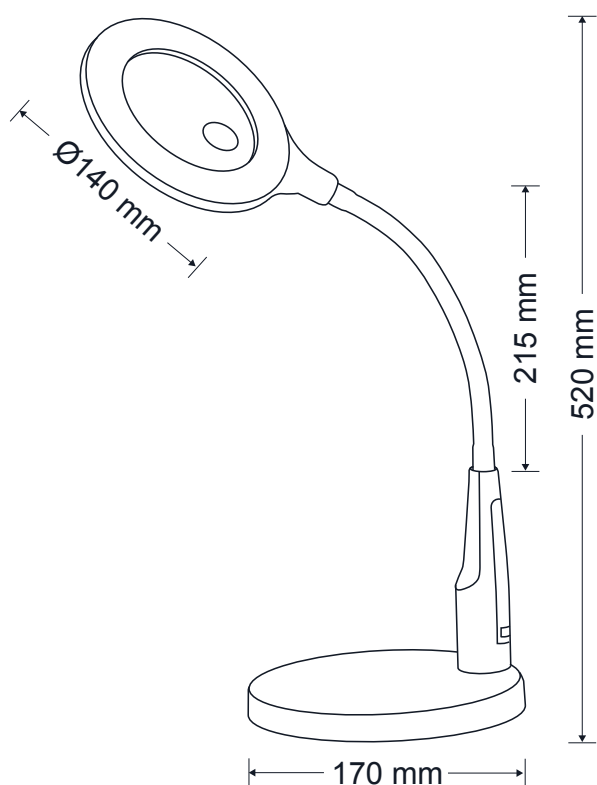

Art. Nr.: 9221

Material: Kunststoff
Leuchtmittelart: LED
Sockel: 230 V / 36 LEDs / 7 W
Lichtstrom: 420 lm
Beleuchtungsstärke, Abstand in cm: ca. 2300 lux - 30 cm
Leistungsaufnahme: 6 W
Mittlere Nennlebensdauer: 30.000 h
Farbtemperatur: 6.300 K
Zertifikate: CE
Farbe: Weiß

Dieses Produkt enthält eine Lichtquelle der Energieeffizienzklasse: E

Art. No.: 9221

material: plastic
type of bulb: LED
socket: 230 V / 36 LEDs / 7 W
luminous flux: 3420 lm
power consumption: 6 W
illuminance, distance in cm: ca. 2300 lux - 30 cm
rated life time: 30.000 h
colour temperature: 6.300 K
certificates: CE
colour: white

This product contains a light source of energy efficiency class: E