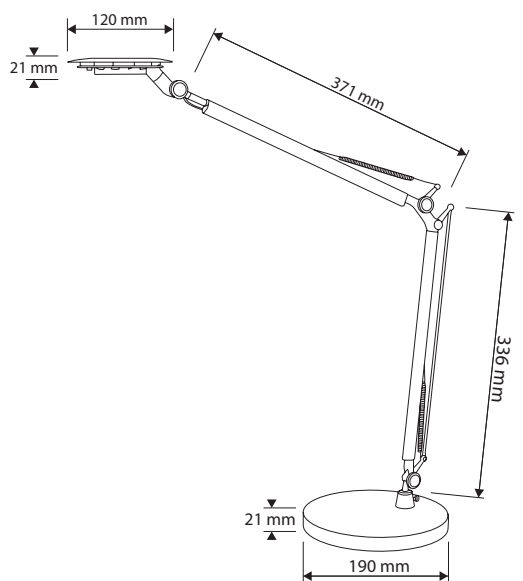

Tischleuchte mit Doppelarm in innovativer LED-Technik. Sie ist sehr individuell einstellbar durch ihre 2 Gelenke und hat einen drehbaren Reflektor.

Functional table lamp with LED technology. The double arm makes it extremely flexible to use. The shade is rotatable.