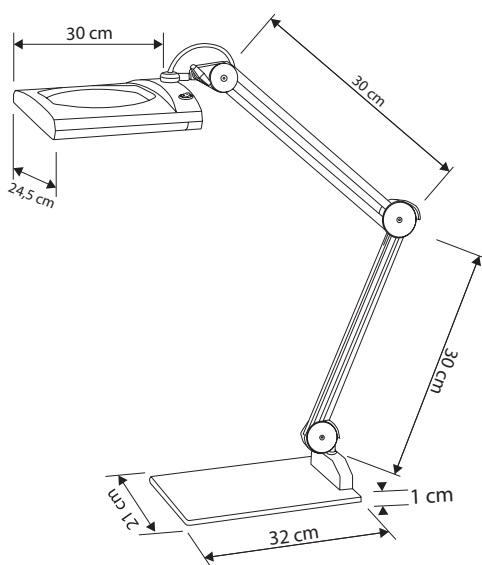

Art. Nr.: 9226

Material: Metall
Leuchtmittelart: LED
Sockel: 230 V / 62 LEDs / 15W
Lichtstrom: 1905lm
Beleuchtungsstärke, Abstand in cm: ca. 4575 lux - 30 cm
Leistungsaufnahme: 15 W
Mittlere Nennlebensdauer: 30.000 h
Farbtemperatur: 6.400 K
Zertifikate: CE
Farbe: Weiß

Dieses Produkt enthält eine Lichtquelle der Energieeffizienzklasse: E

Art. No.: 9226

material: metal
type of bulb: LED
socket: 230 V / 62 LEDs / 15W
luminous flux: 1905 lm
illuminance, distance in cm: ca. 4575 lux - 30 cm
power consumption: 15 W
rated life time: 30.000 h
colour temperature: 6.400 K
certificates: CE
colour: white

This product contains a light source of energy efficiency class: E