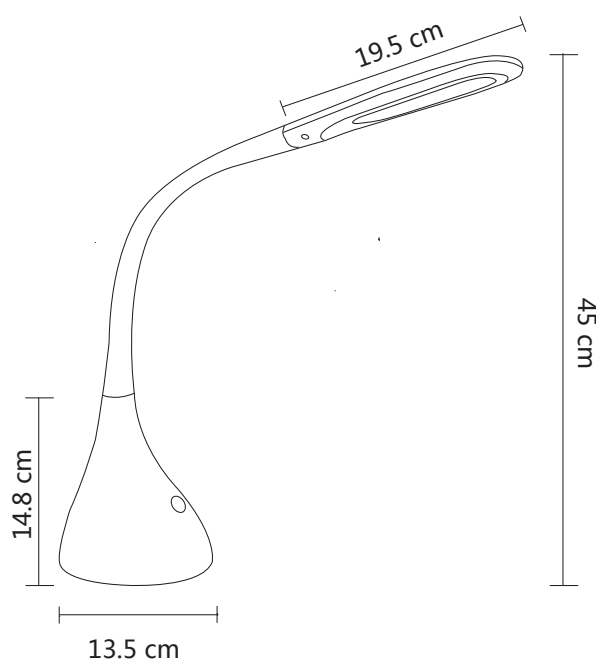

This LED table lamp has a very special look due to its flowing design. Reflector, light arm and base connect seamlessly. The gummed arm is flexible adjustable in all directions. The lamp is in 4 steps dimmable on a touch point on the drop shaped base

Art. Nr.: 908

Material: Kunststoff
 Leuchtmittelart: LED
 Sockel :230 V / 16 LEDs / 7 W
 Lichtstrom: 400 lm
 Beleuchtungsstärke, Abstand in cm: ca. 1.200 lux - 30 cm
 Mittlere Nennlebensdauer: 30.000 h
 Farbtemperatur: 5.000 K +/- 300
 Zertifikate certificates: CE
 Farbe:-10 (Weiß), -11 (Schwarz)

Dieses Produkt enthält eine Lichtquelle
 der Energieeffizienzklasse: F

Art. No.: 908

material: plastic
 type of bulb: LED
 socket: 230 V / 16 LEDs / 7 W
 luminous flux: 400 lm
 illuminance, distance in cm: ca. 1.200 lux - 30 cm
 rated life time: 30.000 h
 colour temperature: 5.000 K +/- 300
 certificates: CE
 colour:- 10 (white), -11 (black)

*This product contains a light source
 of energy efficiency class: F*

Art. Nr. 936-11

LED Klemmleuchte in schlicht daherkommender Optik. Wie aus einem Guß gehen Reflektor und Leuchtenarm ineinander über. Der gummierte Leuchtenarm ist extrem flexibel verstellbar in alle Richtungen und ermöglicht so eine einzigartige Einstellbarkeit. Am vorderen Ende des komplett runden Reflektors befindet sich der Einschaltssensor, über den die Leuchte ebenfalls per Berührung 3-fach dimmbar ist.