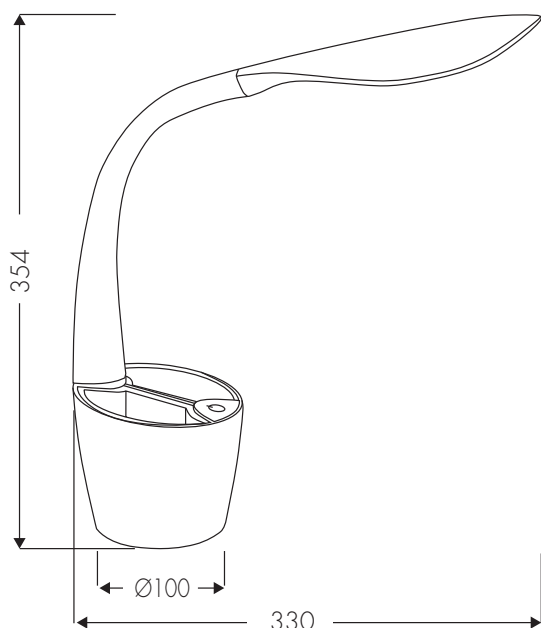

Art. No.: 9059

material: plastic

type of bulb: LED

socket: 230 V / 16 LEDs / 7 W

luminous flux: 420 lm

illuminance, distance in cm: ca. 1.400 lux - 35 cm

rated life time: 30.000 h

colour temperature: 4.000 K

certificates: CE

colour: -10 (white), -12 (red), -18 (green)

This product contains a light source of energy efficiency class: E