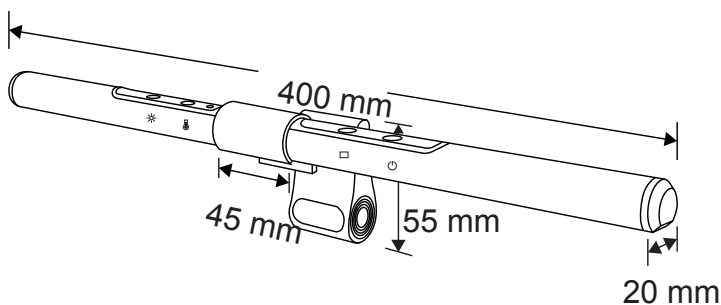

Art. Nr. 9096-11

Die LED Bildschirmleuchte kann schnell und einfach auf verschiedensten Monitoren und Laptops befestigt und per USB-Anschluss mit einem elektronischen Gerät verbunden werden. Über unterschiedliche Berührungssensoren auf der Fronseite lässt sich die Leuchte ein- und ausschalten, stufenlos dimmen und die Farbtemperatur von Warm- zu Kaltlicht wechseln. Ein integrierter Lichtsensor ermöglicht bei Berührung die Lichtintensität automatisch an die Umgebung anzupassen. Diese Funktion kann nach Bedarf ein- oder ausgeschaltet werden.

Die Bildschirmleuchte ist ideal für unterwegs, lässt sich aber auch gut im Büro oder am häuslichen Arbeitsplatz nutzen. Durch den USB-Anschluss sind keine langen Anschlusswege zur Inbetriebnahme notwendig.

The LED screen light can be quickly and easily attached to a wide variety of monitors and laptops and connected to an electronic device via an USB port. Using different touch sensors on the front, the light can be switched on and off, continuously dimmed and the color temperature can be changed from warm to cold light. An integrated light sensor enables the light intensity to be automatically adjusted to the environment when touched. This feature can be turned on or off as needed.

The screen light is ideal for on the way, but can also be used in the office or at home. Due to the USB connection, no long connection paths are necessary for commissioning.

Art. Nr.: 9096-11

Material: Aluminium
Leuchtmittelart: LED
Sockel: 230V / 1A / 78 LED's / 5W
Lichtstrom: 275 lm
Beleuchtungsstärke: ca. 700 lux - 40 cm
Leistungsaufnahme: 5W
Mittlere Nennlebensdauer: 30.000 h
Farbtemperatur: 3.000-4.000-5.000-6.500 K
Zertifikate: CE
Farbe: schwarz