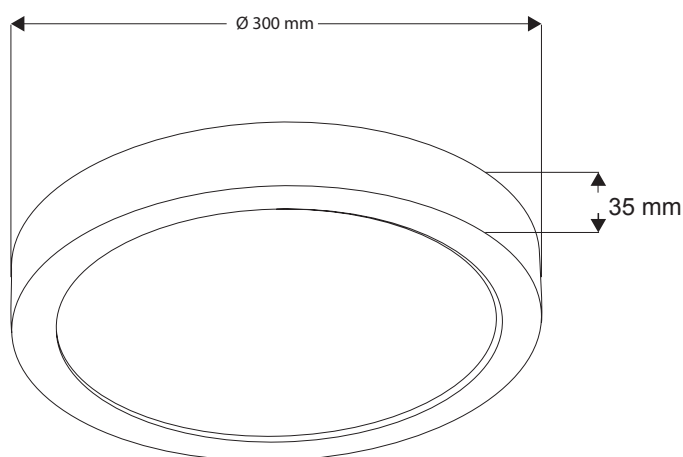

Art. Nr.: 9228

Material: Metall

Leuchtmittelart: LED

Socket: 230 V / 150 LEDs / 30 W

Lichtstrom: 2400-2600 lm

Beleuchtungsstärke, Abstand in cm: ca. 214 lux - 100 cm

Leistungsaufnahme: 30 W

Mittlere Nennlebensdauer: 10.000 h

Farbtemperatur: 4.000 K

Zertifikate: CE

Farbe: Weiß

Dieses Produkt enthält eine Lichtquelle der Energieeffizienzklasse: E

Art. No.: 9228

material: metal

type of bulb: LED

socket: 230 V / 150 LEDs / 30 W

luminous flux: 2400-2600 lm

illuminance, distance in cm: ca. 214 lux - 100 cm

Leistungsaufnahme: 30 W

rated life time: 10.000 h

colour temperature: 4.000 K

certificates: CE

colour: white

This product contains a light source of energy efficiency class: E