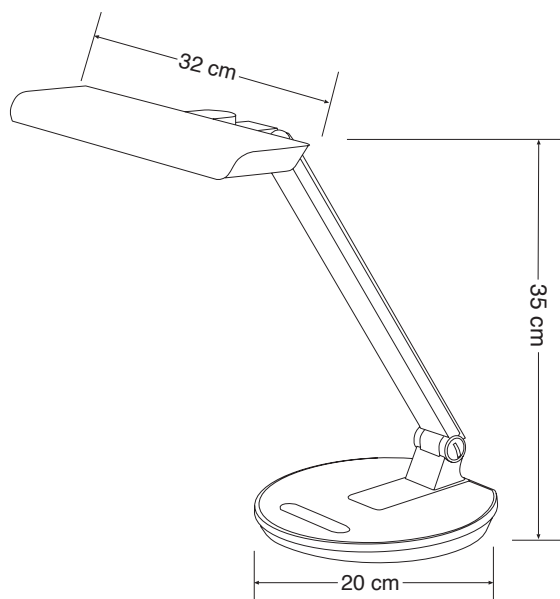

rated life time: 20.000 h

colour temperature: 4.000 K +/- 300

certificates: CE

colour: black

Art. Nr. 9151

LED Tischleuchte. Arm und Kopf in Neigung verstellbar. 4-fach dimmbar über eine Touchfunktion.

Table lamp LED. Arm and shade with adjustable tilt. 4-step dimmable via touch sensor.