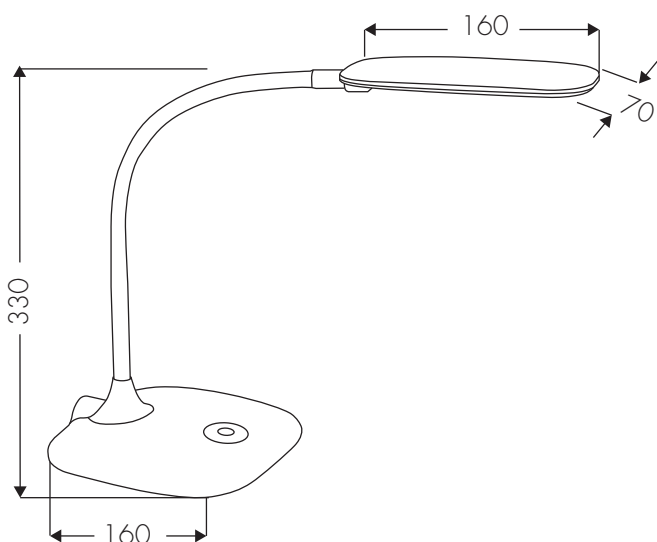

Art. Nr. 9082

LED Tischleuchte in modernen, kräftigen Farbtönen. Die Leuchte besticht neben ihrer Farbe durch ihre samtig wirkende gummierte Oberfläche. Ein 3-fach-Dimmer bietet verschiedene Ausleuchtungsmöglichkeiten und der schlauchartige gummierte Leuchtenarm lässt sich extrem flexibel in verschiedene Positionen bringen. Ein schlichter Hingucker auf dem modernen Schreibtisch.

This LED table lamp is in modern powerful colours. The coated surface looks like velvet. The flexible arm and 3-step dimmer is perfect for individual adjustment. An eye-catcher on every modern desktop.

Art. Nr.: 9082

Material: Silikon
Leuchtmittelart: LED
Sockel: 230V / 12 LEDs / 6 W
Lichtstrom: 420 lm
Beleuchtungsstärke, Abstand in cm: 1385 lux - 35 cm
Mittlere Nennlebensdauer: 15.000 h
colour temperature: 4000 K
certificates: CE
Farbe: -15 (Blau), -20 (Pink), -29 (Grau)

Dieses Produkt enthält eine Lichtquelle der Energieeffizienzklasse: E

Art. No.: 9082

material: silicon
type of bulb: LED
socket: 230 V / 12 LEDs / 6 W
luminous flux: 420 lm
illuminance, distance in cm: 1385 lux - 35 cm
rated life time: 15.000 h
colour temperature: 4000 K
certificates: CE
colour: -15 (blue), -20 (pinc), -29 (grey)

This product contains a light source of energy efficiency class: E