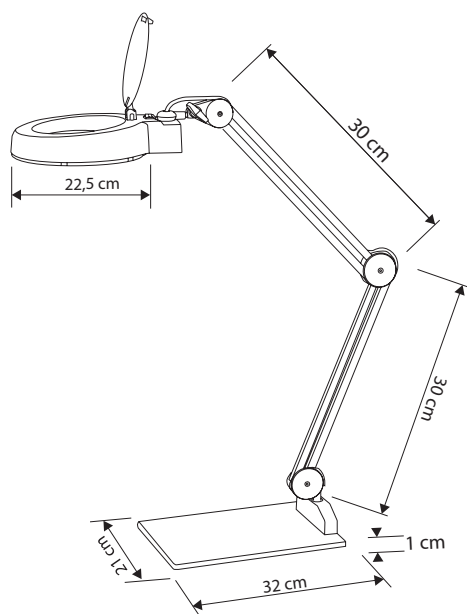

Art. Nr.: 9225

Material: Metall
Leuchtmittelart: LED
Sockel: 230 V / 48 LEDs / 13W
Lichtstrom: 1651 lm
Beleuchtungsstärke, Abstand in cm: ca. 3655 lux-30 cm
Leistungsaufnahme: 13 W
Mittlere Nennlebensdauer: 30.000 h
Farbtemperatur: 6.400 K
Zertifikate: CE
Farbe: Weiß

Dieses Produkt enthält eine Lichtquelle der Energieeffizienzklasse: E

Art. No.: 9225

material: metal
type of bulb: LED
socket: 230 V / 48 LEDs / 13W
luminous flux: 1651 lm
illuminance, distance in cm: ca. 3655 lux-30 cm
power consumption: 13 W
rated life time: 30.000 h
colour temperature: 6.400 K
certificates: CE
colour: white

This product contains a light source of energy efficiency class: E