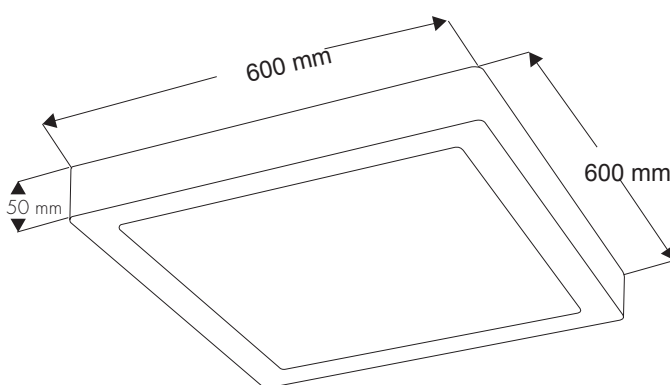

Art. Nr. 9231

LED Flächenleuchte mit weitem Strahlungswinkel zur Beleuchtung größerer Objekte oder Raumbereiche. Rahmen und Aufhängung aus Metall in der Farbe Weiß. Eckige Form.
Größe: 600 x 600 x 13 / 53 mm

LED panel light with wide beam angle for lighting bigger objects odr space areas. Metal frame and mounting in white colour. Square design.

Size: 600 x 600 x 13 / 53 mm

Art. Nr.: 9231

Material: Metall

Leuchtmittelart: LED

Socket: 230 V / 200 LEDs / 48 W

Lichtstrom: 3000-3200 lm

Beleuchtungsstärke, Abstand in cm: ca. 421 lux - 100 cm

Leistungsaufnahme: 48 W

Mittlere Nennlebensdauer: 10.000 h

Farbtemperatur: 4.000 K

Zertifikate: CE

Farbe: weiß

Dieses Produkt enthält eine Lichtquelle der Energieeffizienzklasse: G

Art. No.: 9231

material: metal

type of bulb: LED

socket: 230 V / 200 LEDs / 48 W

luminous flux: 3000-3200 lm

illuminance, distance in cm: ca. 421 lux - 100 cm