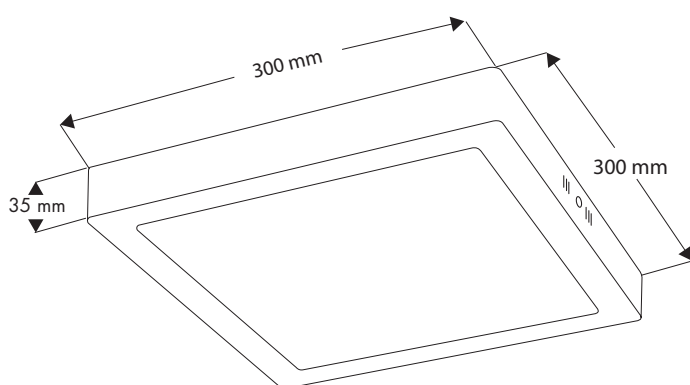

Art. Nr. 9230

LED Aufbauleuchte zur Montage an Decke oder Wand.
Gehäuse und Aufhängung aus Metall in der Farbe Weiß.
Eckige Form. Größe: 300 x 300 x 35 mm

LED surface panel light for ceiling or wall mounting. Metal housing and mounting in white colour. Square Design. Size: 300 x 300 x 35 mm

Art. Nr.: 9230
Material: Metall
Leuchtmittelart: LED
Sockel: 230 V / 150 LEDs / 30 W
Lichtstrom: 2400-2600 lm
Beleuchtungsstärke, Abstand in cm: ca. 214 lux - 100 cm
Leistungsaufnahme: 30 W
Mittlere Nennlebensdauer: 10.000 h
Farbtemperatur: 4.000 K
Zertifikate: CE
Farbe: Weiß

Dieses Produkt enthält eine Lichtquelle der
Energieeffizienzklasse: E

*Art. No.: 9230
material: metal
type of bulb: LED
socket: 230 V / 150 LEDs / 30 W
luminous flux: 2400-2600 lm
illuminance, distance in cm: ca. 214 lux - 100 cm
Leistungsaufnahme: 30 W
rated life time: 10.000 h
colour temperature: 4.000 K
certificates: CE
colour: white*