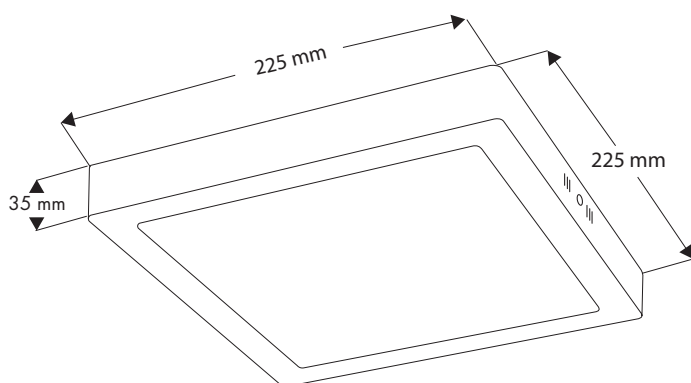

Art. Nr. 9229

LED Aufbauleuchte zur Montage an Decke oder Wand. Gehäuse und Aufhängung aus Metall in der Farbe Weiß. Eckige Form. Größe: 225 x 225 x 35 mm

*LED surface panel light for ceiling or wall mounting. Metal housing and mounting in white colour. Square Design. Size: 225 x 225 x 35 mm*

Art. Nr.: 9229

Material: Metall

Leuchtmittelart: LED

Socket: 230 V / 90 LEDs / 18 W

Lichtstrom: 1450-1500 lm

Beleuchtungsstärke, Abstand in cm: ca. 155 lux - 100 cm

Leistungsaufnahme: 18 W

Mittlere Nennlebensdauer: 10.000 h

Farbtemperatur: 4.000 K

Zertifikate: CE

Farbe: Weiß

Dieses Produkt enthält eine Lichtquelle der Energieeffizienzklasse: E

*Art. No.: 9229*

*material: metal*

*type of bulb: LED*

*socket: 230 V / 90 LEDs / 18 W*

*luminous flux: 1450-1500 lm*

*illuminance, distance in cm: ca. 155 lux - 100 cm*

*Leistungsaufnahme: 18 W*

*rated life time: 10.000 h*

*colour temperature: 4.000 K*

*certificates: CE*

*colour: white*

*This product contains a light source of energy efficiency class: E*