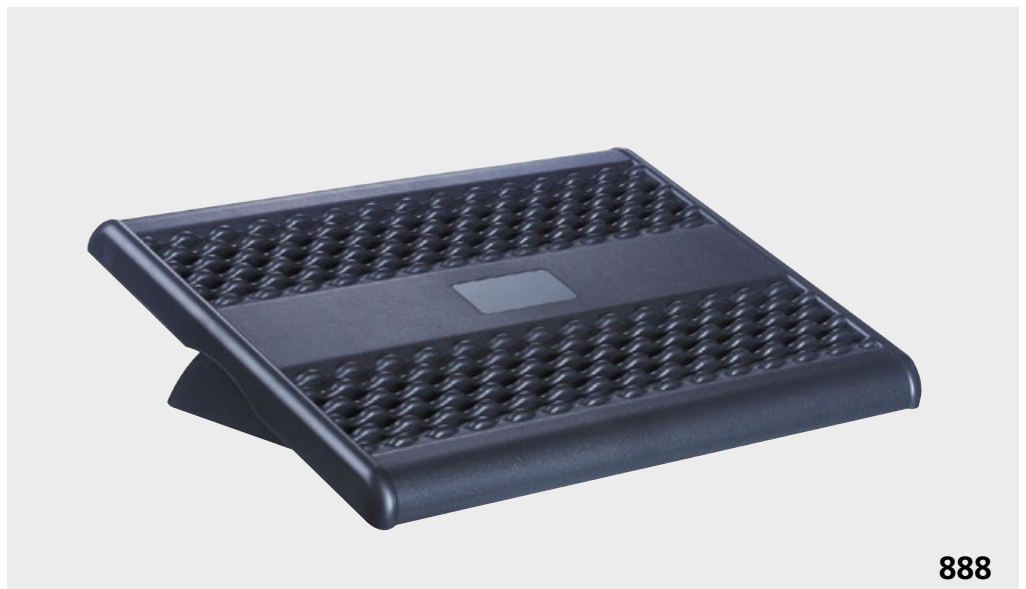

884

Fußstütze „Tritty“

starker Stahlrohrrahmen, glanzvernickelt, mit stand-sicheren Gummifüßen und rutschfester, schwarzer Trittplatte, 4-fach höhen-verstellbar

Footrest "Tritty"

strong durable steel frame, bright nickel-plated finish, with stable rubber feet and non-slip, black step, fourfold height adjustable

884

887

Fußstütze „Foot Friend“

stufenlos verstellbare Fußstütze mit einer Fußplatte aus ABS-Kunststoff auf einem Metallgestell aufliegend, rutschfest
Maße (B/T): 45/29 cm

Footrest "Foot Friend"

*infinitely adjustable ABS-plastic step on a metal frame, non-slip surface
Dimensions (W/D): 45/29 cm*

887

888

Fußstütze "Swing"

ergonomisch geformte Fußstütze aus HiPS-Kunststoff, stufenlos neigungsverstellbar (0°-20°) durch leichten Fußdruck, genoppte Oberfläche, rutschfest
Maße (B/H/T): 45/35/10 cm

Footrest "Swing"

*ergonomic design, HiPS-plastic, infinitely adjustable (0°-20°), non-slip surface
Dimensions (W/D/H): 45/35/10 cm*

888