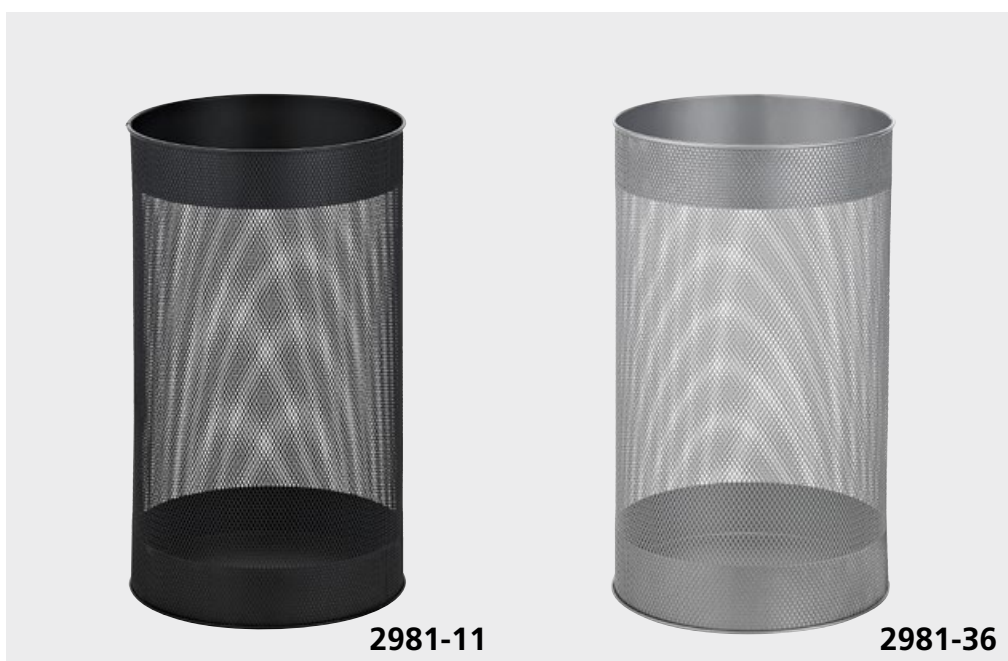

2900

2905

Abfallsammler

mit verchromter
Push-Klappe und
feuerverzinktem Einsatz,
Stahlblech
Inhalt: 52 l,
Maße (H/Ø): 84/37 cm
Farben:
- 10 (Weiß)
- 11 (Schwarz)
- 15 (Blau)
- 36 (Silbergrau)

Waste Bin

*with push flap
and hot-dip
zinc-plated insert,
steel
content: 52 l,
Dimensions (H/Ø): 84/37 cm
Colours:
- 10 (white)
- 11 (black)
- 15 (blue)
- 36 (silvergrey)*

2905

2960

2960

Tretabfalleimer

mit Kunststoffeinsatz,
Stahlblech, kunststoff-
beschichtet
Inhalt: 5 l, Maße (H/Ø):
28,5/20,5 cm
Farben:
- 10 (Weiß)
- 11 (Schwarz)
- 15 (Blau)
- 27 (Vernickelt)
- 36 (Silber)

Wastepaper Basket

*round, perforated metal,
lacquered*
colours:
-11/black,
-36/silver
Dimensions
(Øtop/Øbottom/H):
29.5/23.5/35 cm

2924

2980-11

2980-36

2980

Abfallsammler/ Schirmständer

stabile Ausführung
 Farben:
 -11/schwarz,
 -36/silber
 Inhalt: 28,5 l,
 Maße (H/Ø): 59/27 cm

Waste Bin/ Umbrella Stand

Colours:
 -11/black,
 -36/silver
 content: 28.5 l,
 Dimensions (H/Ø): 59/27 cm

2981-11

2981-36

2981

Papierkorb aus Metall

Stabile Ausführung
 Farben:
 -11/schwarz,
 -36/silber
 Inhalt: 15 l,
 Maße (H/Ø): 40/24 cm